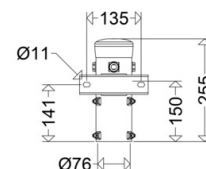

7600/2 M

[Artikelnummer : 75739 9007]

7600/2 M

[Artikelnummer : 75739 9007]

Technische Daten

Gehäuse

Gehäusematerial: Stahl

Abmessung / Gewicht

Länge: 255,00 mm
Breite/Durchmesser: 170,00 mm
Höhe: 185,00 mm
Gewicht: 2,72 kg
EAN/GTIN: 4041254328713

7600/2 M

[Artikelnummer : 75739 9007]

Optionales Zubehör/Ersatzteile