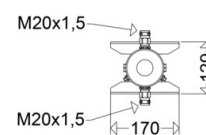

7600/2 M

[Artikelnummer : 75739 9007]

7600/2 M

[Artikelnummer : 75739 9007]

Technische Daten

Gehäuse

Gehäusematerial: Stahl

Abmessung / Gewicht

Länge: 255,00 mm
Breite/Durchmesser: 170,00 mm
Höhe: 185,00 mm
Gewicht: 2,72 kg
EAN/GTIN: 4041254328713

7600/2 M

[Artikelnummer : 75739 9007]

Optionales Zubehör/Ersatzteile