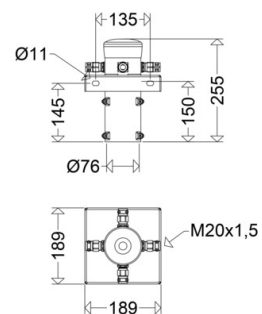

7600/4 M

[Artikelnummer : 75739 9008]

7600/4 M

[Artikelnummer : 75739 9008]

Technische Daten

Gehäuse

Gehäusematerial: Stahl

Abmessung / Gewicht

Länge: 255,00 mm
Breite/Durchmesser: 189,00 mm
Höhe: 189,00 mm
Gewicht: 3,12 kg
EAN/GTIN: 4041254328706

7600/4 M

[Artikelnummer : 75739 9008]

Optionales Zubehör/Ersatzteile