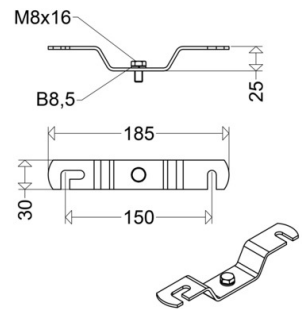

DS 15A P

[Artikelnummer : 90000 0002]

DS 15A P

[Artikelnummer : 90000 0002]

Technische Daten

Kenndaten

Lichtausbeute: 0 lm/W

Gehäuse

Gehäusematerial: Stahl

Abmessung / Gewicht

Länge: 185,00 mm

Breite/Durchmesser: 30,00 mm

Höhe: 25,00 mm

Gewicht: 0,28 kg

EAN/GTIN: 4041254172699

DS 15A P