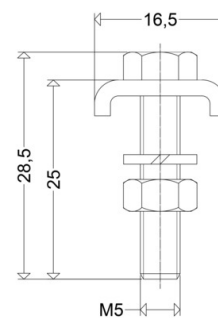

## 183 L

[ Artikelnummer : 90050 0001 ]

#### Abmessung / Gewicht

Länge: 25,00 mm

Breite/Durchmesser: 6,00 mm

Gewicht: 0,01 kg

EAN/GTIN: 4041254157788