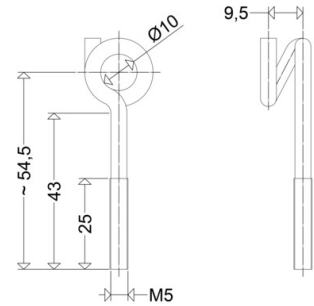

TRS 2000 S

[Artikelnummer : 90265 0001]

TRS 2000 S

[Artikelnummer : 90265 0001]

Technische Daten

Gehäuse

Gehäusematerial: Edelstahl

Abmessung / Gewicht

Länge: 64,00 mm

Breite/Durchmesser: 5,00 mm

Gewicht: 0,04 kg

EAN/GTIN: 4041254162188