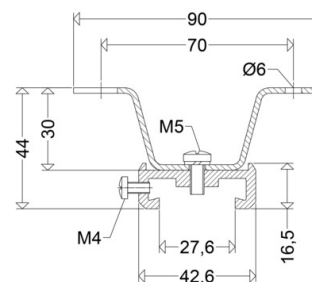

TRS 2000 D

[Artikelnummer : 90265 0002]

TRS 2000 D

[Artikelnummer : 90265 0002]

Technische Daten

Gehäuse

Gehäusematerial: Edelstahl

Abmessung / Gewicht

Länge: 90,00 mm

Breite/Durchmesser: 30,00 mm

Höhe: 44,00 mm

Gewicht: 0,06 kg

EAN/GTIN: 4041254162195