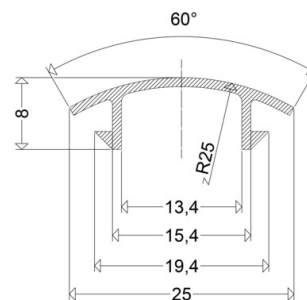

TRS 2000 A 1M

[Artikelnummer : 90265 0005]

TRS 2000 A 1M

[Artikelnummer : 90265 0005]

Technische Daten

Gehäuse

Gehäusematerial: Kunststoff

Abmessung / Gewicht

Länge: 1000,00 mm

Breite/Durchmesser: 25,00 mm

Höhe: 8,00 mm

Gewicht: 0,04 kg

EAN/GTIN: 4041254162225