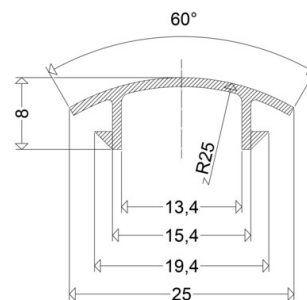

TRS 2000 A 2M

[Artikelnummer : 90265 0006]

TRS 2000 A 2M

[Artikelnummer : 90265 0006]

Technische Daten

Gehäuse

Gehäusematerial: Kunststoff

Abmessung / Gewicht

Länge: 2000,00 mm

Breite/Durchmesser: 25,00 mm

Höhe: 8,00 mm

Gewicht: 0,07 kg

EAN/GTIN: 4041254162232