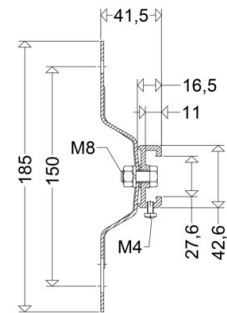

TRS 2000 ED

[Artikelnummer : 90265 0008]

TRS 2000 ED

[Artikelnummer : 90265 0008]

Technische Daten

Gehäuse

Gehäusematerial: Edelstahl

Abmessung / Gewicht

Länge: 185,00 mm

Breite/Durchmesser: 30,00 mm

Höhe: 25,00 mm

Gewicht: 0,13 kg

EAN/GTIN: 4041254162256