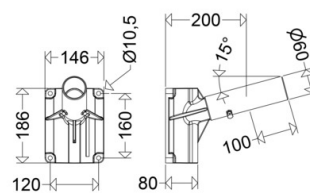

4861

[Artikelnummer : 48600 0002]

4861

[Artikelnummer : 48600 0002]

Technische Daten

Gehäuse

Gehäusematerial: Alu-Druckguss

Abmessung / Gewicht

Länge: 186,00 mm
Breite/Durchmesser: 146,00 mm
Höhe: 450,00 mm
Gewicht: 1,70 kg
EAN/GTIN: 4041254205083

4861

[Artikelnummer : 48600 0002]

Optionales Zubehör/Ersatzteile