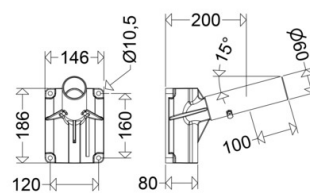

**4861**

[ Artikelnummer : 48600 0002 ]

**4861**

[ Artikelnummer : 48600 0002 ]

**Technische Daten**

**Kenndaten**

Lichtausbeute: 0 lm/W

**Gehäuse**

Gehäusematerial: Alu-Druckguss

**Abmessung / Gewicht**

Länge: 186,00 mm

Breite/Durchmesser: 146,00 mm

Höhe: 450,00 mm

Gewicht: 1,70 kg

EAN/GTIN: 4041254205083

**4861**