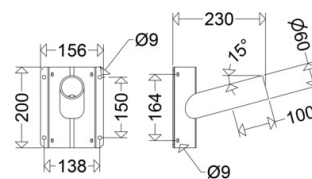

4871

[Artikelnummer : 48700 0002]