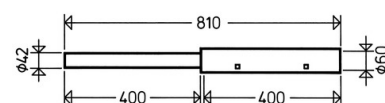

604

[Artikelnummer : 60499 0001]

604

[Artikelnummer : 60499 0001]

Technische Daten

Gehäuse

Gehäusematerial: Stahl

Abmessung / Gewicht

Länge: 810,00 mm

Breite/Durchmesser: 85,00 mm

Höhe: 70,00 mm

Gewicht: 4,00 kg

EAN/GTIN: 4041254154602

604

[Artikelnummer : 60499 0001]

Optionales Zubehör/Ersatzteile