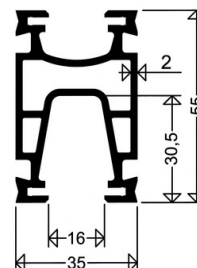

## TRS 2000 2M

[ Artikelnummer : 90260 0001 ]

#### Abmessung / Gewicht

Länge: 2000,00 mm

Breite/Durchmesser: 35,00 mm

Höhe: 55,00 mm

Gewicht: 3,03 kg

EAN/GTIN: 4041254162157