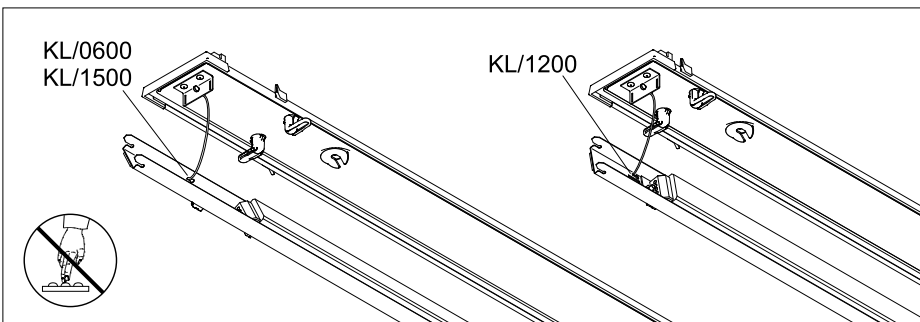

INSTRUCTION

KLKF-LED 2110

REGIOLUX

Regiolux GmbH
Hellinger Str. 3
D-97486 Königshausen/Bay.
T 09525 89-0
<http://www.regiolux.de>
info@regiolux.de

Diese Leuchte enthält ein Leuchtmittel der Energieeffizienzklasse C
This luminaire contains a light source of energy efficiency class C

	L	A1	A3	x/y
KL/0600	615	490	130	160/0
KL/1200	1215	900	320	40/0
KL/1500	1515	1100	410	30/0

ETM	KLKF/1200 LED 4100-2700 840 ETM	KLKF/1200 LED 3900-2500 830 ETM	KLKF/1500 LED 6100-4700 840 ETM	KLKF/1500 LED 5800-4500 830 ETM
	500 mA ~ 2700 lm / 19 W 600 mA ~ 3200 lm / 23 W 700 mA ~ 3700 lm / 27 W 800 mA ~ 4100 lm / 31 W	500 mA ~ 2500 lm / 19 W 600 mA ~ 3000 lm / 23 W 700 mA ~ 3500 lm / 27 W 800 mA ~ 3900 lm / 31 W	900 mA ~ 4700 lm / 35 W 1050 mA ~ 5400 lm / 41 W 1100 mA ~ 5600 lm / 43 W 1200 mA ~ 6100 lm / 47 W	900 mA ~ 4500 lm / 35 W 1050 mA ~ 5100 lm / 41 W 1100 mA ~ 5300 lm / 43 W 1200 mA ~ 5800 lm / 47 W