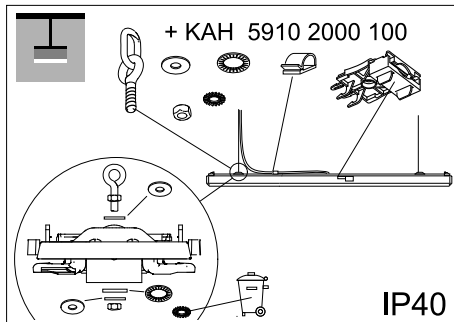

INSTRUCTION

KLKF-LED 2110

REGIOLUX

Regiolux GmbH
Hellinger Str. 3
D-97486 Königshausen/Bay.
T 09525 89-0
<http://www.regiolux.de>
info@regiolux.de

Diese Leuchte enthält ein Leuchtmittel der Energieeffizienzklasse C
This luminaire contains a light source of energy efficiency class C

	L	A1	A3	x/y
KL/0600	615	490	130	160/0
KL/1200	1215	900	320	40/0
KL/1500	1515	1100	410	30/0

ETM	KLKF/1200 LED 4100-2700 840 ETM	KLKF/1200 LED 3900-2500 830 ETM	KLKF/1500 LED 6100-4700 840 ETM	KLKF/1500 LED 5800-4500 830 ETM
	500 mA ~ 2700 lm / 19 W 600 mA ~ 3200 lm / 23 W 700 mA ~ 3700 lm / 27 W 800 mA ~ 4100 lm / 31 W	500 mA ~ 2500 lm / 19 W 600 mA ~ 3000 lm / 23 W 700 mA ~ 3500 lm / 27 W 800 mA ~ 3900 lm / 31 W	900 mA ~ 4700 lm / 35 W 1050 mA ~ 5400 lm / 41 W 1100 mA ~ 5600 lm / 43 W 1200 mA ~ 6100 lm / 47 W	900 mA ~ 4500 lm / 35 W 1050 mA ~ 5100 lm / 41 W 1100 mA ~ 5300 lm / 43 W 1200 mA ~ 5800 lm / 47 W