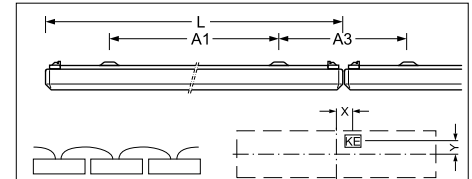

INSTRUCTION

KLKF-LED 2110

REGIOLUX

Regiolux GmbH
 Hellinger Str. 3
 D-97486 Königshausen/Bay.
 T 09525 89-0
<http://www.regiolux.de>
info@regiolux.de

Diese Leuchte enthält ein Leuchtmittel der Energieeffizienzklasse C
 This luminaire contains a light source of energy efficiency class C