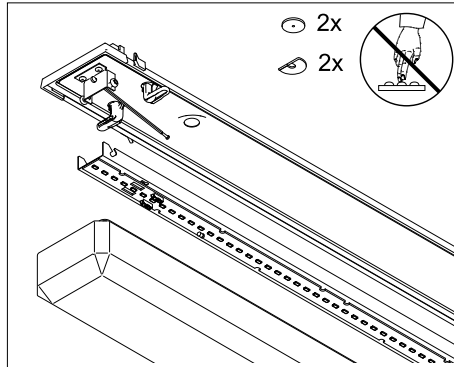

INSTRUCTION

KLKF-LED 2110

REGIOLUX

Regiolux GmbH
 Hellinger Str. 3
 D-97486 Königshausen/Bay.
 T 09525 89-0
<http://www.regiolux.de>
info@regiolux.de

Diese Leuchte enthält ein Leuchtmittel der Energieeffizienzklasse C
 This luminaire contains a light source of energy efficiency class C