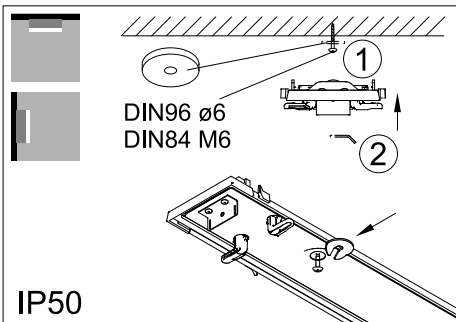

INSTRUCTION

KLKF-LED 2110

REGIOLUX

Regiolux GmbH
 Hellinger Str. 3
 D-97486 Königshausen/Bay.
 T 09525 89-0
<http://www.regiolux.de>
info@regiolux.de

Diese Leuchte enthält ein Leuchtmittel der Energieeffizienzklasse C
 This luminaire contains a light source of energy efficiency class C

	L	A1	A3	x/y
KL/0600	615	490	130	160/0
KL/1200	1215	900	320	40/0
KL/1500	1515	1100	410	30/0

ETM	KLKF/1200 LED 4100-2700 840 ETM	KLKF/1200 LED 3900-2500 830 ETM	KLKF/1500 LED 6100-4700 840 ETM	KLKF/1500 LED 5800-4500 830 ETM
	500 mA ~ 2700 lm / 19 W 600 mA ~ 3200 lm / 23 W 700 mA ~ 3700 lm / 27 W 800 mA ~ 4100 lm / 31 W	500 mA ~ 2500 lm / 19 W 600 mA ~ 3000 lm / 23 W 700 mA ~ 3500 lm / 27 W 800 mA ~ 3900 lm / 31 W	900 mA ~ 4700 lm / 35 W 1050 mA ~ 5400 lm / 41 W 1100 mA ~ 5600 lm / 43 W 1200 mA ~ 6100 lm / 47 W	900 mA ~ 4500 lm / 35 W 1050 mA ~ 5100 lm / 41 W 1100 mA ~ 5300 lm / 43 W 1200 mA ~ 5800 lm / 47 W