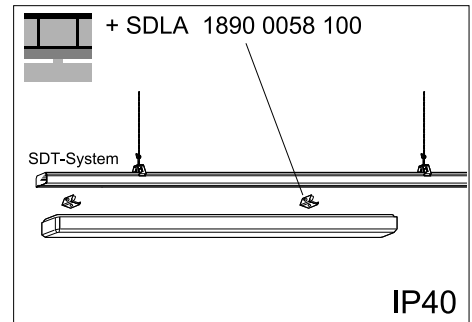

INSTRUCTION

KLKF-LED 2110

REGIOLUX

Regiolux GmbH
 Hellinger Str. 3
 D-97486 Königshausen/Bay.
 T 09525 89-0
<http://www.regiolux.de>
info@regiolux.de

Diese Leuchte enthält ein Leuchtmittel der Energieeffizienzklasse C
 This luminaire contains a light source of energy efficiency class C

	L	A1	A3	x/y
KL/0600	615	490	130	160/0
KL/1200	1215	900	320	40/0
KL/1500	1515	1100	410	30/0

ETM	KLKF/1200 LED 4100-2700 840 ETM	KLKF/1200 LED 3900-2500 830 ETM	KLKF/1500 LED 6100-4700 840 ETM	KLKF/1500 LED 5800-4500 830 ETM
	500 mA ~ 2700 lm / 19 W 600 mA ~ 3200 lm / 23 W 700 mA ~ 3700 lm / 27 W 800 mA ~ 4100 lm / 31 W	500 mA ~ 2500 lm / 19 W 600 mA ~ 3000 lm / 23 W 700 mA ~ 3500 lm / 27 W 800 mA ~ 3900 lm / 31 W	900 mA ~ 4700 lm / 35 W 1050 mA ~ 5400 lm / 41 W 1100 mA ~ 5600 lm / 43 W 1200 mA ~ 6100 lm / 47 W	900 mA ~ 4500 lm / 35 W 1050 mA ~ 5100 lm / 41 W 1100 mA ~ 5300 lm / 43 W 1200 mA ~ 5800 lm / 47 W