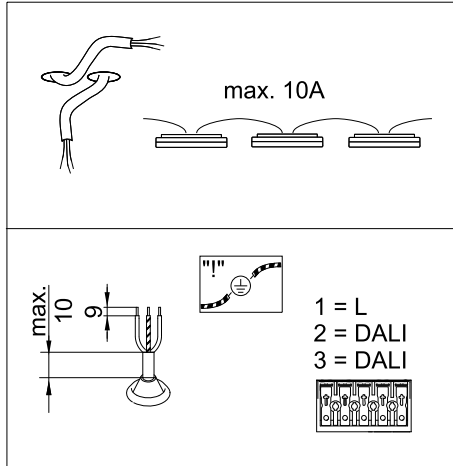

INSTRUCTION

turas easy25

2190

REGIOLUX

Regiolux GmbH
 Hellinger Str. 3
 D-97486 Königsberg/Bay.
 Telefon (0 95 25) 89-0
 Telefax (0 95 25) 89 73 4
<http://www.regiolux.de>
 e-Mail: info@regiolux.de

TUARO /500

Diese Leuchte enthält ein Leuchtmittel der Energieeffizienzklasse **C**

This luminaire contains a light source of energy efficiency class **C**

IP40

Demontage