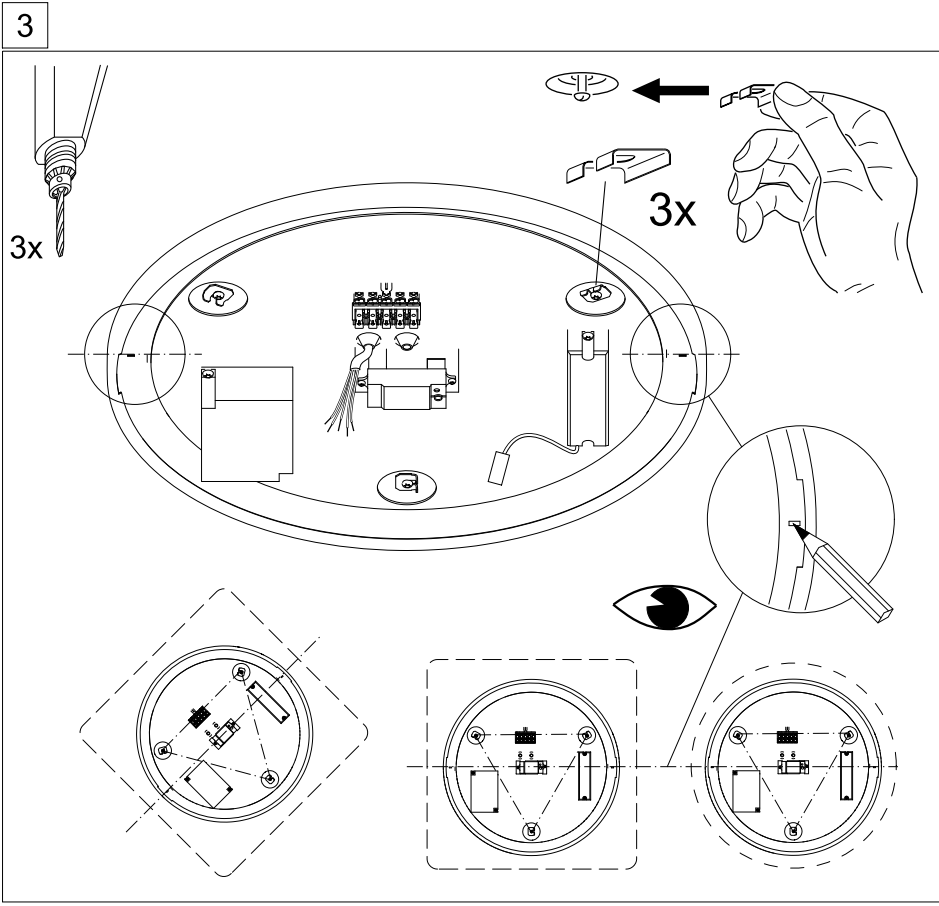

INSTRUCTION

turas easy25

2190

REGIOLUX

Regiolux GmbH
 Hellinger Str. 3
 D-97486 Königsberg/Bay.
 Telefon (0 95 25) 89-0
 Telefax (0 95 25) 89 73 4
<http://www.regiolux.de>
 e-Mail: info@regiolux.de

TUARO /500

Diese Leuchte enthält ein Leuchtmittel der Energieeffizienzklasse **C**

This luminaire contains a light source of energy efficiency class **C**

IP40

Demontage