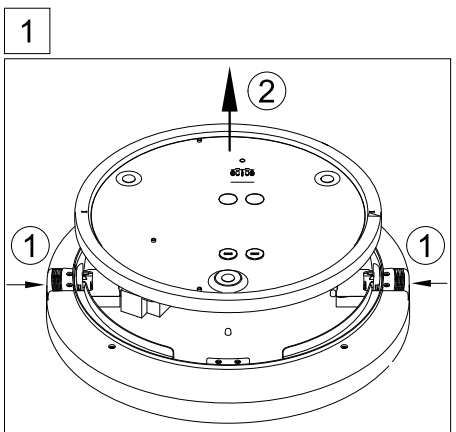

easy41

DIP-Schaltereinstellungen / DIP Switch Settings

RJ12 connector

- 1 Erfassungsbereich / Detection Range
- 2 Haltezeit / Hold Time
- 3 Tageslichtschwelle / Daylight Threshold

1	1	2	3	
I	●	○	○	100%
II	●	○	○	75%
III	○	○	○	50%
IV	○	○	○	20%
V	○	○	○	10%

●	I	- 100%
○	II	- 75%
○	III	- 50%
○	IV	- 25%
○	V	- 10%

2	1	2	3	4	
I	●	○	○	○	30 min
II	○	○	○	○	20 min
III	○	○	○	○	6 min
IV	○	○	○	○	90 s
V	○	○	○	○	30 s
VI	○	○	○	○	10 s

●	I	- 30 min
○	II	- 20 min
○	III	- 6 min
○	IV	- 90s
○	V	- 30s
○	VI	- 10s

3	1	2	3	4	
I	○	○	○	○	50 Lux
II	○	○	○	○	30 Lux
III	○	○	○	○	10 Lux
IV	○	○	○	○	5 Lux

●	I	- Disabled
○	II	- 50 Lux
○	III	- 30 Lux
○	IV	- 10 Lux
○	V	- 5 Lux