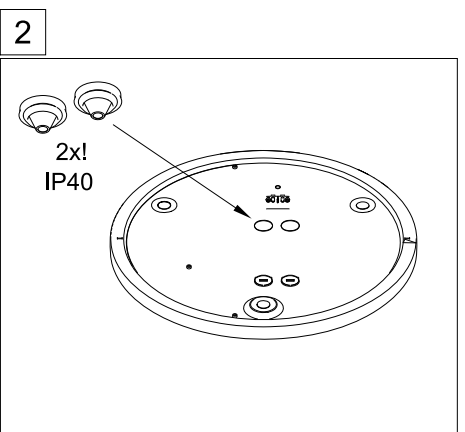

easy41

DIP-Schaltereinstellungen / DIP Switch Settings

RJ12 connector

- 1 Erfassungsbereich / Detection Range
- 2 Haltezeit / Hold Time
- 3 Tageslichtschwelle / Daylight Threshold

1	1	2	3	
I	●	○	○	100%
II	●	○	○	75%
III	○	○	○	50%
IV	○	○	○	20%
V	○	○	○	10%

●	I	- 100%
○	II	- 75%
○	III	- 50%
○	IV	- 25%
○	V	- 10%

2	1	2	3	4	
I	●	○	○	○	30 min
II	○	○	○	○	20 min
III	○	○	○	○	6 min
IV	○	○	○	○	90 s
V	○	○	○	○	30 s
VI	○	○	○	○	10 s

●	I	- 30 min
○	II	- 20 min
○	III	- 6 min
○	IV	- 90s
○	V	- 30s
○	VI	- 10s

3	1	2	3	4	
I	○	○	○	○	50 Lux
II	○	○	○	○	30 Lux
III	○	○	○	○	10 Lux
IV	○	○	○	○	5 Lux

●	I	- Disabled
○	II	- 50 Lux
○	III	- 30 Lux
○	IV	- 10 Lux
○	V	- 5 Lux