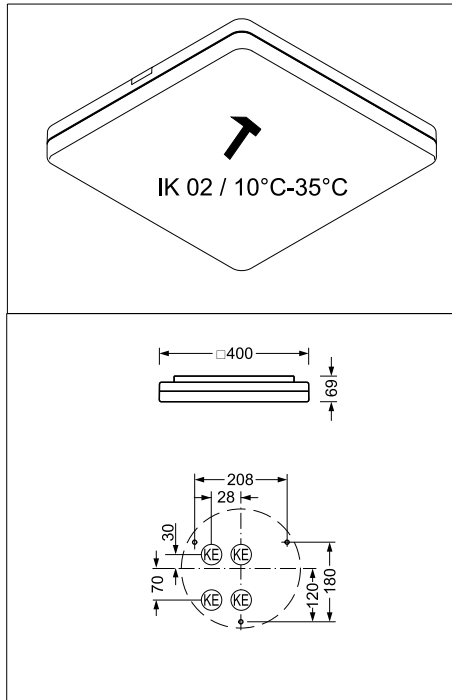

Diese Leuchte enthält ein Leuchtmittel der Energieeffizienzklasse C
 This luminaire contains a light source of energy efficiency class C

TUARO /380 /500

TUAQO /400

easy41

DIP-Schaltereinstellungen / DIP Switch Settings

RJ12 connector

- 1 Erfassungsbereich / Detection Range
- 2 Haltezeit / Hold Time
- 3 Tageslichtschwelle / Daylight Threshold

1	1	2	3	
I	●	○	○	100%
II	●	○	○	75%
III	○	○	○	50%
IV	○	○	○	20%
V	○	○	○	10%

●	I	- 100%
○	II	- 75%
○	III	- 50%
○	IV	- 25%
○	V	- 10%