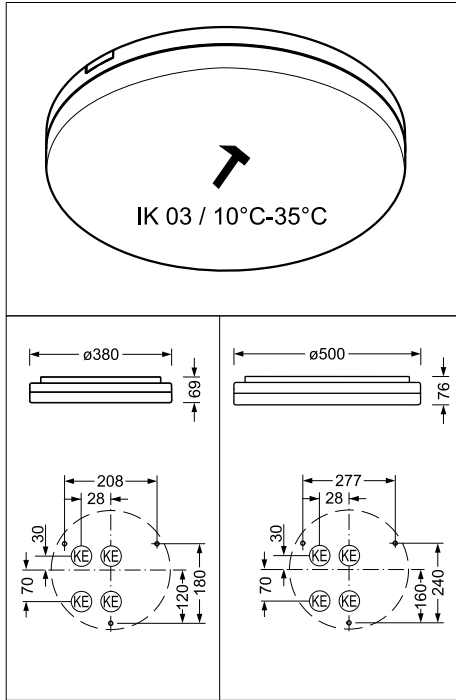

Diese Leuchte enthält ein Leuchtmittel der Energieeffizienzklasse C
 This luminaire contains a light source of energy efficiency class C

TUARO /380 /500

TUAQO /400

easy41

DIP-Schaltereinstellungen / DIP Switch Settings

RJ12 connector

- 1 Erfassungsbereich / Detection Range
- 2 Haltezeit / Hold Time
- 3 Tageslichtschwelle / Daylight Threshold

1	1	2	3	
I	●	○	○	100%
II	●	○	○	75%
III	○	○	○	50%
IV	○	○	○	20%
V	○	○	○	10%

●	I	- 100%
○	II	- 75%
○	III	- 50%
○	IV	- 25%
○	V	- 10%