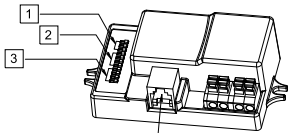

RJ12 connector

- 1 Erfassungsbereich / Detection Range
- 2 Haltezeit / Hold Time
- 3 Tageslichtschwelle / Daylight Threshold

1	1	2	3	
I	●	○	○	100%
II	●	○	○	75%
III	○	○	○	50%
IV	○	○	○	20%
V	○	○	○	10%

●	I	- 100%
○	II	- 75%
○	III	- 50%
○	IV	- 25%
○	V	- 10%