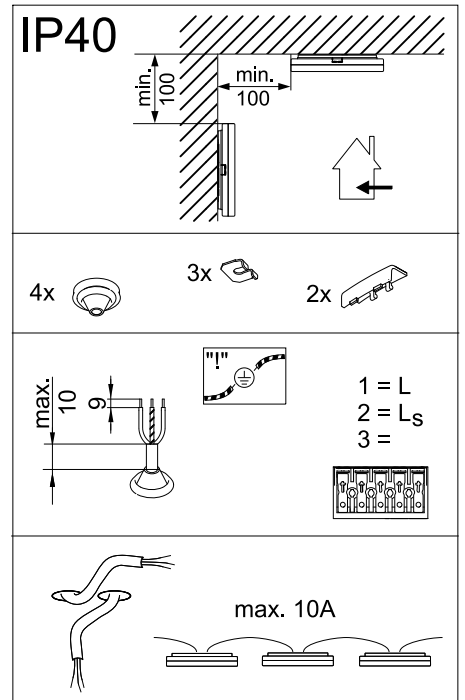

Diese Leuchte enthält ein Leuchtmittel der Energieeffizienzklasse C
 This luminaire contains a light source of energy efficiency class C

TUARO /380 /500

TUAQO /400

easy41

DIP-Schaltereinstellungen / DIP Switch Settings

RJ12 connector

- 1 Erfassungsbereich / Detection Range
- 2 Haltezeit / Hold Time
- 3 Tageslichtschwelle / Daylight Threshold

1	1	2	3	
I	●	○	○	100%
II	●	○	○	75%
III	○	○	○	50%
IV	○	○	○	20%
V	○	○	○	10%

●	I	- 100%
○	II	- 75%
○	III	- 50%
○	IV	- 25%
○	V	- 10%