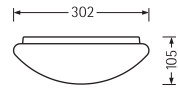

WBLR/300

WBLR/400