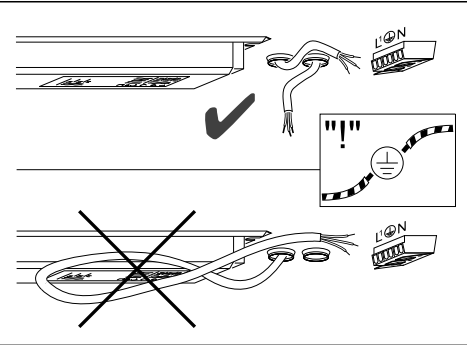

Diese Leuchte enthält ein
Leuchtmittel der
Energieeffizienzklasse D
This lamp contains a lamp of the
energy efficiency class D

TNE./300-1200 DALI DT8

TNE./325-1250 DALI DT8