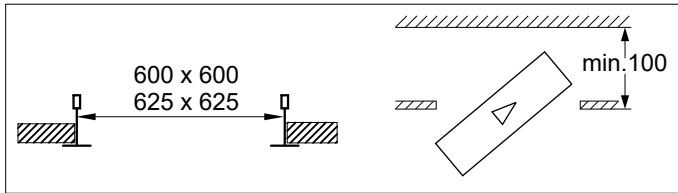

INSTRUCTION