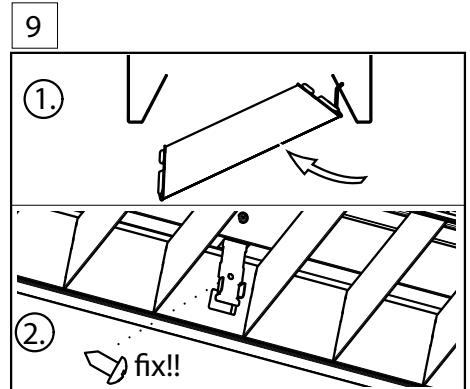

	L	A1	A3
THLA/1500-1	1548	1300	248

L = Leuchtenlänge
 A1 = Befestigungsabstand
 A3 = Bef.-Abst. Bandmontage

Art-Nr.: 531656 - 08/2021

Option

1	Tragschiene	1825 2580 150 1825 3580 150	SDT Basic 1500/II - unverdrahtet - L= 3070 mm SDT Basic 1500/III - unverdrahtet - L= 4605 mm
2	Tragschienenverbinder	1890 0022 100	SDT-AP Abhängeprofil
3	Stirnseite	1890 0331 100	SDTEM
4	Winkelaufhänger	6820 9300 120	SDT-WA
5	Knotenkette	9282 9300 100	KK 30 m
6	Leuchtenbefestigung	1890 0058 100 1890 0068 100	SDLA für SDBAV SDLAD für THLA
7	Blindabdeckung	1884 5580 101	SDBAV kürzbar