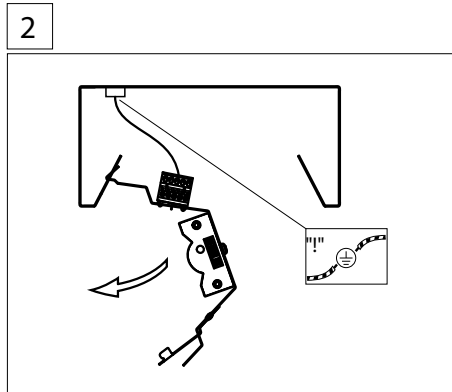

	L	A1	A3
THLA/1500-1	1548	1300	248

L = Leuchtenlänge
 A1 = Befestigungsabstand
 A3 = Bef.-Abst. Bandmontage

Art-Nr.: 531656 - 08/2021

Option

1	Tragschiene	1825 2580 150 1825 3580 150	SDT Basic 1500/II - unverdrahtet - L= 3070 mm SDT Basic 1500/III - unverdrahtet - L= 4605 mm
2	Tragschienenverbinder	1890 0022 100	SDT-AP Abhängeprofil
3	Stirnseite	1890 0331 100	SDTEM
4	Winkelaufhänger	6820 9300 120	SDT-WA
5	Knotenkette	9282 9300 100	KK 30 m
6	Leuchtenbefestigung	1890 0058 100 1890 0068 100	SDLA für SDBAV SDLAD für THLA
7	Blindabdeckung	1884 5580 101	SDBAV kürzbar