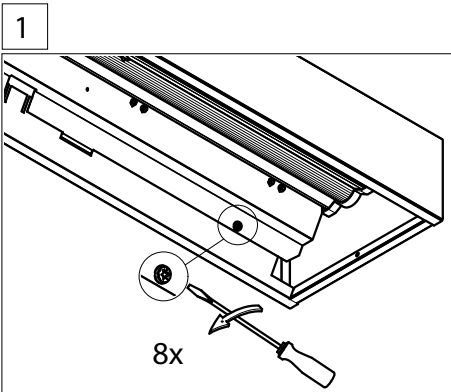

	L	A1	A3
THLA/1500-1	1548	1300	248

L = Leuchtenlänge
 A1 = Befestigungsabstand
 A3 = Bef.-Abst. Bandmontage

Art-Nr.: 531656 - 08/2021

Option

1	Tragschiene	1825 2580 150 1825 3580 150	SDT Basic 1500/II - unverdrahtet - L= 3070 mm SDT Basic 1500/III - unverdrahtet - L= 4605 mm
2	Tragschienenverbinder	1890 0022 100	SDT-AP Abhängeprofil
3	Stirnseite	1890 0331 100	SDTEM
4	Winkelaufhänger	6820 9300 120	SDT-WA
5	Knotenkette	9282 9300 100	KK 30 m
6	Leuchtenbefestigung	1890 0058 100 1890 0068 100	SDLA für SDBAV SDLAD für THLA
7	Blindabdeckung	1884 5580 101	SDBAV kürzbar