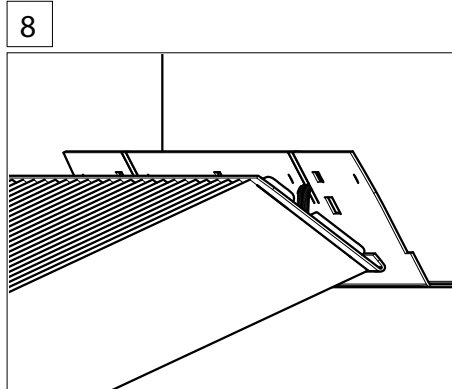

	L	A1	A3
THLA/1500-1	1548	1300	248

L = Leuchtenlänge
 A1 = Befestigungsabstand
 A3 = Bef.-Abst. Bandmontage

Art-Nr.: 531656 - 08/2021

Option

1	Tragschiene	1825 2580 150 1825 3580 150	SDT Basic 1500/II - unverdrahtet - L= 3070 mm SDT Basic 1500/III - unverdrahtet - L= 4605 mm
2	Tragschienenverbinder	1890 0022 100	SDT-AP Abhängeprofil
3	Stirnseite	1890 0331 100	SDTEM
4	Winkelaufhänger	6820 9300 120	SDT-WA
5	Knotenkette	9282 9300 100	KK 30 m
6	Leuchtenbefestigung	1890 0058 100 1890 0068 100	SDLA für SDBAV SDLAD für THLA
7	Blindabdeckung	1884 5580 101	SDBAV kürzbar