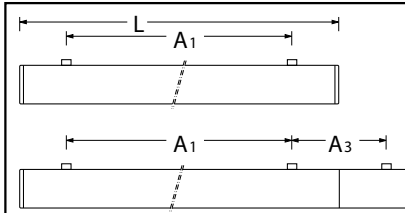

	L	A1	A3
THLA/1500-1	1548	1300	248

L = Leuchtenlänge
 A1 = Befestigungsabstand
 A3 = Bef.-Abst. Bandmontage

Art-Nr.: 531656 - 08/2021

Option

1	Tragschiene	1825 2580 150 1825 3580 150	SDT Basic 1500/II - unverdrahtet - L= 3070 mm SDT Basic 1500/III - unverdrahtet - L= 4605 mm
2	Tragschienenverbinder	1890 0022 100	SDT-AP Abhängeprofil
3	Stirnseite	1890 0331 100	SDTEM
4	Winkelaufhänger	6820 9300 120	SDT-WA
5	Knotenkette	9282 9300 100	KK 30 m
6	Leuchtenbefestigung	1890 0058 100 1890 0068 100	SDLA für SDBAV SDLAD für THLA
7	Blindabdeckung	1884 5580 101	SDBAV kürzbar