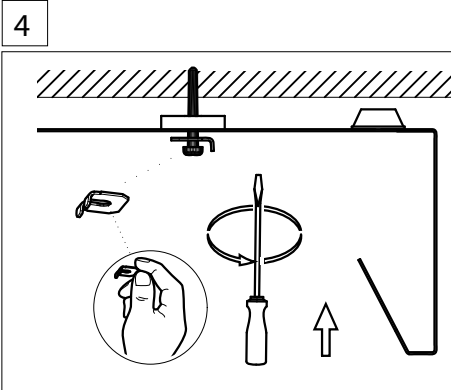

	L	A1	A3
THLA/1500-1	1548	1300	248

L = Leuchtenlänge
 A1 = Befestigungsabstand
 A3 = Bef.-Abst. Bandmontage

Art-Nr.: 531656 - 08/2021

Option

1	Tragschiene	1825 2580 150 1825 3580 150	SDT Basic 1500/II - unverdrahtet - L= 3070 mm SDT Basic 1500/III - unverdrahtet - L= 4605 mm
2	Tragschienenverbinder	1890 0022 100	SDT-AP Abhängeprofil
3	Stirnseite	1890 0331 100	SDTEM
4	Winkelaufhänger	6820 9300 120	SDT-WA
5	Knotenkette	9282 9300 100	KK 30 m
6	Leuchtenbefestigung	1890 0058 100 1890 0068 100	SDLA für SDBAV SDLAD für THLA
7	Blindabdeckung	1884 5580 101	SDBAV kürzbar