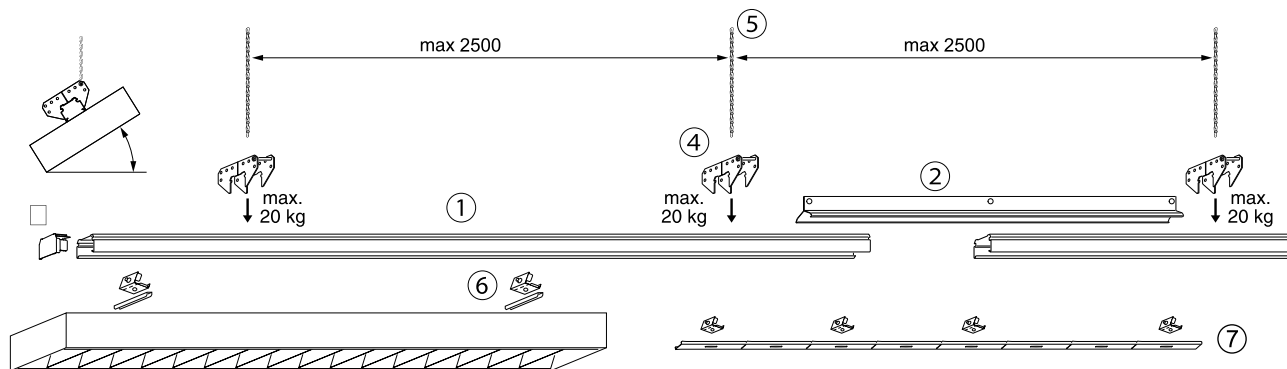

This luminaire contains a light source of energy efficiency class **B** (LF840), **C** (LF830)

	L	A1	A3	KE X/Y
THLA/1500-1	1548	1300	248	0/70

L = Leuchtenlänge  
 A1 = Befestigungsabstand  
 A3 = Bef.-Abst. Bandmontage

## Option

### SDT+SDGU ...

SDT

SDGU

SDTEM != IP20

1	Tragschiene	1825 2580 150 1825 3580 150	SDT Basic 1500/II - unverdrahtet - L= 3070 mm SDT Basic 1500/III - unverdrahtet - L= 4605 mm
2	Tragschienenverbinder	1890 0022 100	SDT-AP Abhängeprofil
3	Stirnseite	1890 0331 100	SDTEM
4	Winkelaufhänger	6820 9300 120	SDT-WA
5	Knotenkette	9282 9300 100	KK 30 m
6	Leuchtenbefestigung	1890 0058 100 1890 0068 100	SDLA für SDBAV SDLAD für THLA
7	Blindabdeckung	1884 5580 101	SDBAV kürzbar