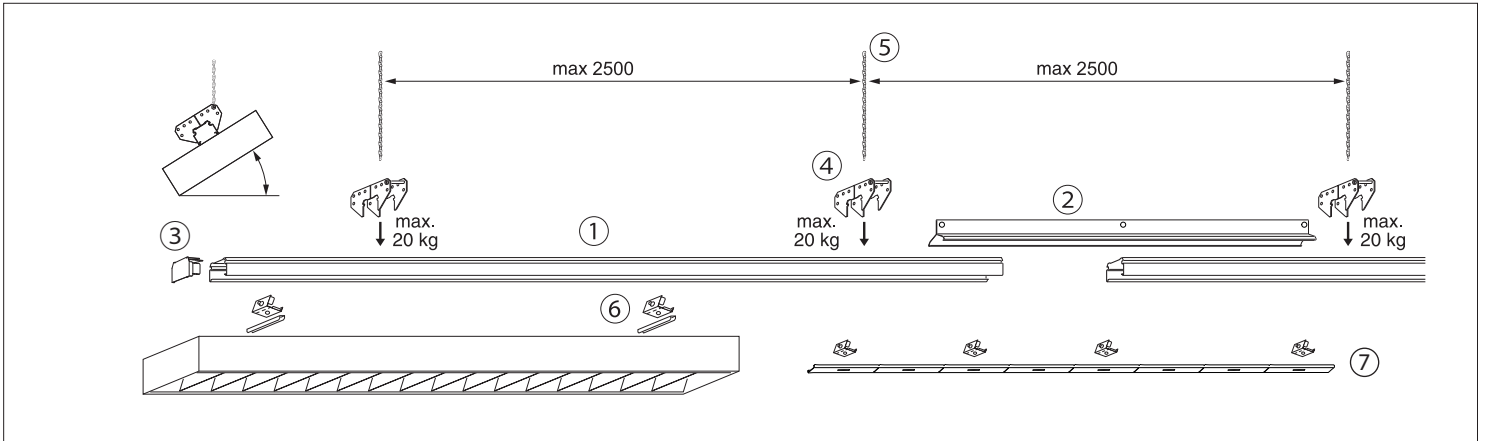

	L	A1	A3
THLA/1500-1	1548	1300	248

L = Leuchtenlänge
 A1 = Befestigungsabstand
 A3 = Bef.-Abst. Bandmontage

Art-Nr.: 531656 - 08/2021

Option

1	Tragschiene	1825 2580 150 1825 3580 150	SDT Basic 1500/II - unverdrahtet - L= 3070 mm SDT Basic 1500/III - unverdrahtet - L= 4605 mm
2	Tragschienenverbinder	1890 0022 100	SDT-AP Abhängeprofil
3	Stirnseite	1890 0331 100	SDTEM
4	Winkelaufhänger	6820 9300 120	SDT-WA
5	Knotenkette	9282 9300 100	KK 30 m
6	Leuchtenbefestigung	1890 0058 100 1890 0068 100	SDLA für SDBAV SDLAD für THLA
7	Blindabdeckung	1884 5580 101	SDBAV kürzbar