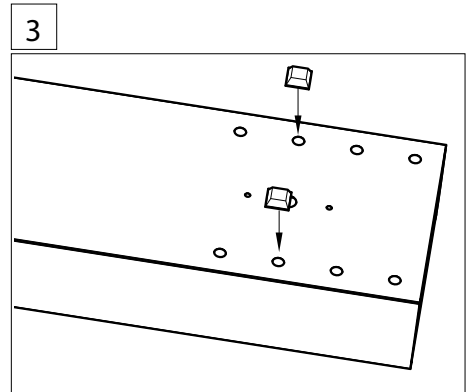

	L	A1	A3
THLA/1500-1	1548	1300	248

L = Leuchtenlänge
 A1 = Befestigungsabstand
 A3 = Bef.-Abst. Bandmontage

Art-Nr.: 531656 - 08/2021

Option

1	Tragschiene	1825 2580 150 1825 3580 150	SDT Basic 1500/II - unverdrahtet - L= 3070 mm SDT Basic 1500/III - unverdrahtet - L= 4605 mm
2	Tragschienenverbinder	1890 0022 100	SDT-AP Abhängeprofil
3	Stirnseite	1890 0331 100	SDTEM
4	Winkelaufhänger	6820 9300 120	SDT-WA
5	Knotenkette	9282 9300 100	KK 30 m
6	Leuchtenbefestigung	1890 0058 100 1890 0068 100	SDLA für SDBAV SDLAD für THLA
7	Blindabdeckung	1884 5580 101	SDBAV kürzbar