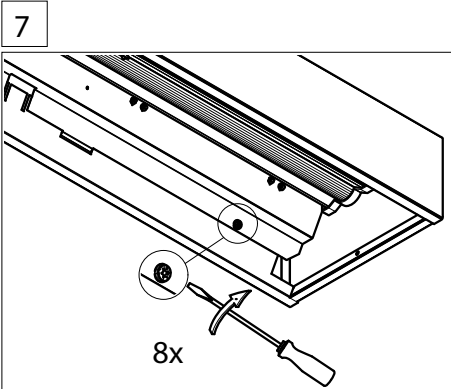

	L	A1	A3
THLA/1500-1	1548	1300	248

L = Leuchtenlänge
 A1 = Befestigungsabstand
 A3 = Bef.-Abst. Bandmontage

Art-Nr.: 531656 - 08/2021

Option

1	Tragschiene	1825 2580 150 1825 3580 150	SDT Basic 1500/II - unverdrahtet - L= 3070 mm SDT Basic 1500/III - unverdrahtet - L= 4605 mm
2	Tragschienenverbinder	1890 0022 100	SDT-AP Abhängeprofil
3	Stirnseite	1890 0331 100	SDTEM
4	Winkelaufhänger	6820 9300 120	SDT-WA
5	Knotenkette	9282 9300 100	KK 30 m
6	Leuchtenbefestigung	1890 0058 100 1890 0068 100	SDLA für SDBAV SDLAD für THLA
7	Blindabdeckung	1884 5580 101	SDBAV kürzbar