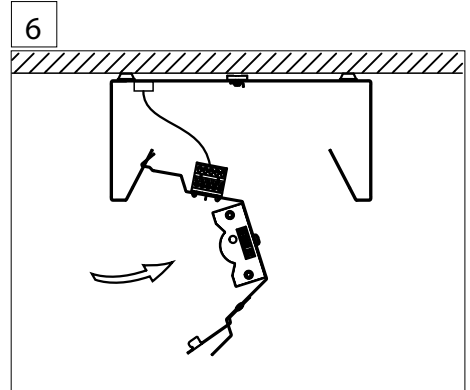

	L	A1	A3
THLA/1500-1	1548	1300	248

L = Leuchtenlänge
 A1 = Befestigungsabstand
 A3 = Bef.-Abst. Bandmontage

Art-Nr.: 531656 - 08/2021

Option

1	Tragschiene	1825 2580 150 1825 3580 150	SDT Basic 1500/II - unverdrahtet - L= 3070 mm SDT Basic 1500/III - unverdrahtet - L= 4605 mm
2	Tragschienenverbinder	1890 0022 100	SDT-AP Abhängeprofil
3	Stirnseite	1890 0331 100	SDTEM
4	Winkelaufhänger	6820 9300 120	SDT-WA
5	Knotenkette	9282 9300 100	KK 30 m
6	Leuchtenbefestigung	1890 0058 100 1890 0068 100	SDLA für SDBAV SDLAD für THLA
7	Blindabdeckung	1884 5580 101	SDBAV kürzbar