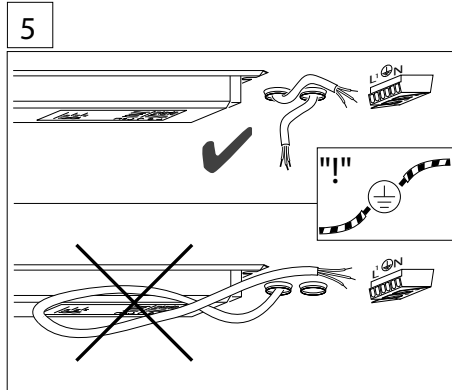

	L	A1	A3
THLA/1500-1	1548	1300	248

L = Leuchtenlänge
 A1 = Befestigungsabstand
 A3 = Bef.-Abst. Bandmontage

Art-Nr.: 531656 - 08/2021

Option

1	Tragschiene	1825 2580 150 1825 3580 150	SDT Basic 1500/II - unverdrahtet - L= 3070 mm SDT Basic 1500/III - unverdrahtet - L= 4605 mm
2	Tragschienenverbinder	1890 0022 100	SDT-AP Abhängeprofil
3	Stirnseite	1890 0331 100	SDTEM
4	Winkelaufhänger	6820 9300 120	SDT-WA
5	Knotenkette	9282 9300 100	KK 30 m
6	Leuchtenbefestigung	1890 0058 100 1890 0068 100	SDLA für SDBAV SDLAD für THLA
7	Blindabdeckung	1884 5580 101	SDBAV kürzbar