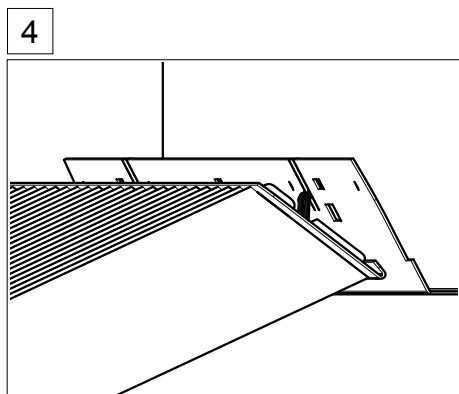

L = Leuchtenlänge
 A1 = Befestigungsabstand
 A3 = Bef.-Abst. Bandmontage
 KE = Kabeleinführung

	L	A1	A3	KE x/y
THLA/1500-2	1548	1300	248	0/0
THLA/1500-3	1548	1300	248	0/70

Art-Nr.: 531657 - 08/2021

Option