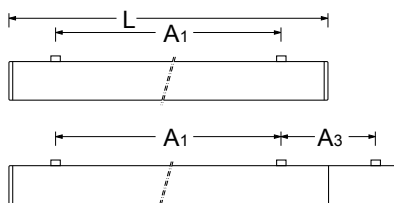

L = Leuchtenlänge
 A1 = Befestigungsabstand
 A3 = Bef.-Abst. Bandmontage
 KE = Kabeleinführung

	L	A1	A3	KE x/y
THLA/1500-2	1548	1300	248	0/0
THLA/1500-3	1548	1300	248	0/70

Art-Nr.: 531657 - 08/2021

Option

THLA/1500-2 LED
THLA/1500-3 LED

Option

THLA/1500-3 LED

THLA/1500-2 LED

1	Tragschiene	1825 2580 150 1825 3580 150	SDT Basic 1500/II - unverdrahtet - L= 3070 mm SDT Basic 1500/III - unverdrahtet - L= 4605 mm
2	Tragschienenverbinder	1890 0022 100	SDT-AP Abhängprofil
3	Stirnseite	1890 0331 100	SDTEM
4a	Tragschienenabstandshalter	1890 0057 100 1890 0055 100	SDTT T2-120 für THLA 1500-2 SDTT T3-160 für THLA 1500-3
4b	Winkelaufhänger	6820 9300 120	SDT-WA
5a	Aufhängeset für SDTT	1890 0056 100	SDTTK
5b	Knotenkette	9282 9300 100	KK 30 m
6	Leuchtenbefestigung	1890 0058 100 1890 0068 100	SDLA für SDBAV SDLAD für THLA
7	Blindabdeckung	1884 5580 101	SDBAV kürzbar