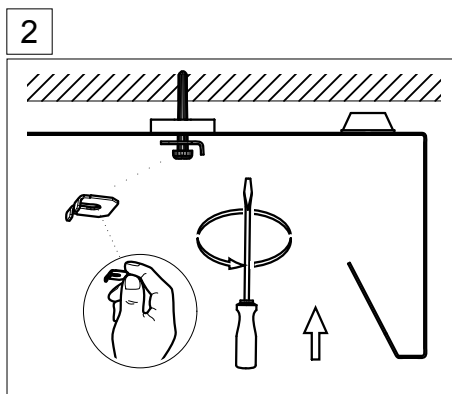

L = Leuchtenlänge
 A1 = Befestigungsabstand
 A3 = Bef.-Abst. Bandmontage
 KE = Kabeleinführung

	L	A1	A3	KE x/y
THLA/1500-2	1548	1300	248	0/0
THLA/1500-3	1548	1300	248	0/70

Art-Nr.: 531657 - 08/2021

Option

THLA/1500-2 LED
THLA/1500-3 LED

Option

THLA/1500-3 LED

THLA/1500-2 LED

1	Tragschiene	1825 2580 150 1825 3580 150	SDT Basic 1500/II - unverdrahtet - L= 3070 mm SDT Basic 1500/III - unverdrahtet - L= 4605 mm
2	Tragschienenverbinder	1890 0022 100	SDT-AP Abhängprofil
3	Stirnseite	1890 0331 100	SDTEM
4a	Tragschienenabstandshalter	1890 0057 100 1890 0055 100	SDTT T2-120 für THLA 1500-2 SDTT T3-160 für THLA 1500-3
4b	Winkelaufhänger	6820 9300 120	SDT-WA
5a	Aufhängeset für SDTT	1890 0056 100	SDTTK
5b	Knotenkette	9282 9300 100	KK 30 m
6	Leuchtenbefestigung	1890 0058 100 1890 0068 100	SDLA für SDBAV SDLAD für THLA
7	Blindabdeckung	1884 5580 101	SDBAV kürzbar