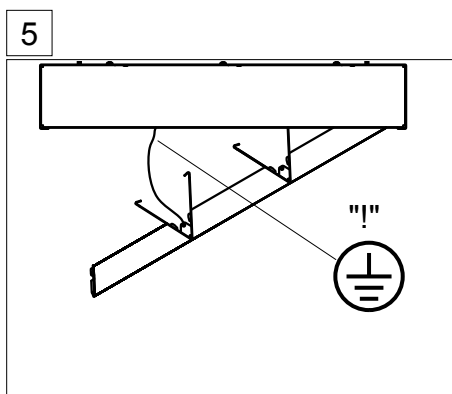

L = Leuchtenlänge
 A1 = Befestigungsabstand
 A3 = Bef.-Abst. Bandmontage
 KE = Kabeleinführung

	L	A1	A3	KE x/y
THLA/1500-2	1548	1300	248	0/0
THLA/1500-3	1548	1300	248	0/70

Art-Nr.: 531657 - 08/2021

Option

THLA/1500-2 LED
THLA/1500-3 LED

Option

THLA/1500-3 LED

THLA/1500-2 LED

1	Tragschiene	1825 2580 150 1825 3580 150	SDT Basic 1500/II - unverdrahtet - L= 3070 mm SDT Basic 1500/III - unverdrahtet - L= 4605 mm
2	Tragschienenverbinder	1890 0022 100	SDT-AP Abhängprofil
3	Stirnseite	1890 0331 100	SDTEM
4a	Tragschienenabstandshalter	1890 0057 100 1890 0055 100	SDTT T2-120 für THLA 1500-2 SDTT T3-160 für THLA 1500-3
4b	Winkelaufhänger	6820 9300 120	SDT-WA
5a	Aufhängeset für SDTT	1890 0056 100	SDTTK
5b	Knotenkette	9282 9300 100	KK 30 m
6	Leuchtenbefestigung	1890 0058 100 1890 0068 100	SDLA für SDBAV SDLAD für THLA
7	Blindabdeckung	1884 5580 101	SDBAV kürzbar