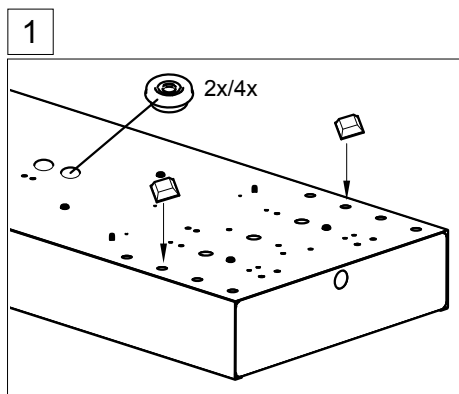

L = Leuchtenlänge
 A1 = Befestigungsabstand
 A3 = Bef.-Abst. Bandmontage
 KE = Kabeleinführung

	L	A1	A3	KE x/y
THLA/1500-2	1548	1300	248	0/0
THLA/1500-3	1548	1300	248	0/70

Art-Nr.: 531657 - 08/2021

Option

THLA/1500-2 LED
THLA/1500-3 LED

Option

THLA/1500-3 LED

THLA/1500-2 LED

1	Tragschiene	1825 2580 150 1825 3580 150	SDT Basic 1500/II - unverdrahtet - L= 3070 mm SDT Basic 1500/III - unverdrahtet - L= 4605 mm
2	Tragschienenverbinder	1890 0022 100	SDT-AP Abhängprofil
3	Stirnseite	1890 0331 100	SDTEM
4a	Tragschienenabstandshalter	1890 0057 100 1890 0055 100	SDTT T2-120 für THLA 1500-2 SDTT T3-160 für THLA 1500-3
4b	Winkelaufhänger	6820 9300 120	SDT-WA
5a	Aufhängeset für SDTT	1890 0056 100	SDTTK
5b	Knotenkette	9282 9300 100	KK 30 m
6	Leuchtenbefestigung	1890 0058 100 1890 0068 100	SDLA für SDBAV SDLAD für THLA
7	Blindabdeckung	1884 5580 101	SDBAV kürzbar