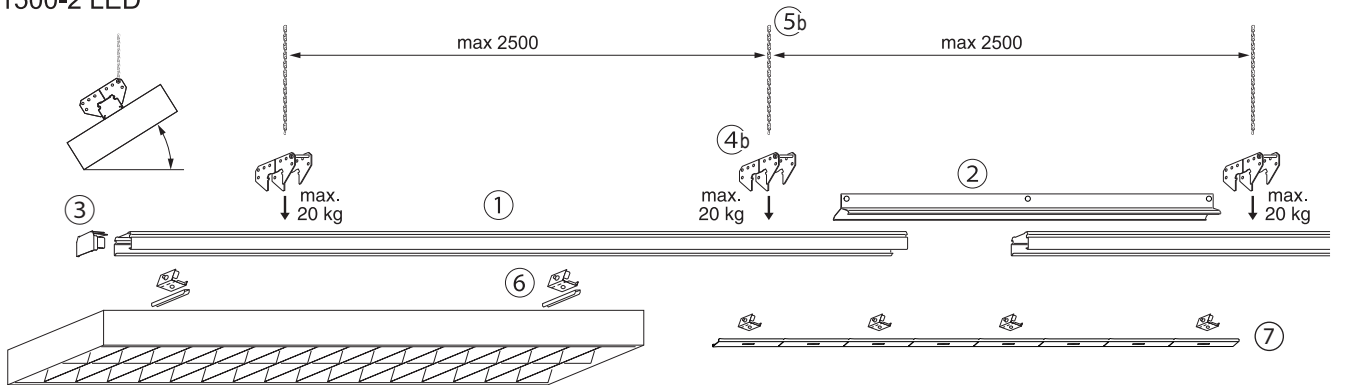

L = Leuchtenlänge
 A1 = Befestigungsabstand
 A3 = Bef.-Abst. Bandmontage
 KE = Kabeleinführung

	L	A1	A3	KE x/y
THLA/1500-2	1548	1300	248	0/0
THLA/1500-3	1548	1300	248	0/70

Art-Nr.: 531657 - 08/2021

Option

THLA/1500-2 LED
THLA/1500-3 LED

Option

THLA/1500-3 LED

THLA/1500-2 LED

1	Tragschiene	1825 2580 150 1825 3580 150	SDT Basic 1500/II - unverdrahtet - L= 3070 mm SDT Basic 1500/III - unverdrahtet - L= 4605 mm
2	Tragschienenverbinder	1890 0022 100	SDT-AP Abhängprofil
3	Stirnseite	1890 0331 100	SDTEM
4a	Tragschienenabstandshalter	1890 0057 100 1890 0055 100	SDTT T2-120 für THLA 1500-2 SDTT T3-160 für THLA 1500-3
4b	Winkelaufhänger	6820 9300 120	SDT-WA
5a	Aufhängeset für SDTT	1890 0056 100	SDTTK
5b	Knotenkette	9282 9300 100	KK 30 m
6	Leuchtenbefestigung	1890 0058 100 1890 0068 100	SDLA für SDBAV SDLAD für THLA
7	Blindabdeckung	1884 5580 101	SDBAV kürzbar