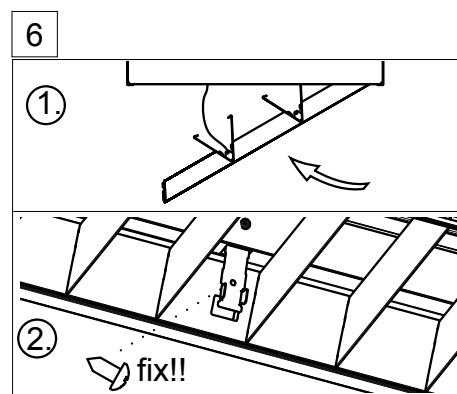

L = Leuchtenlänge
 A1 = Befestigungsabstand
 A3 = Bef.-Abst. Bandmontage
 KE = Kabeleinführung

	L	A1	A3	KE x/y
THLA/1500-2	1548	1300	248	0/0
THLA/1500-3	1548	1300	248	0/70

Art-Nr.: 531657 - 08/2021

Option