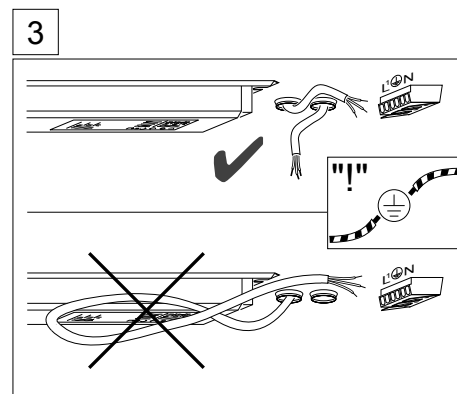

L = Leuchtenlänge
 A1 = Befestigungsabstand
 A3 = Bef.-Abst. Bandmontage
 KE = Kabeleinführung

	L	A1	A3	KE x/y
THLA/1500-2	1548	1300	248	0/0
THLA/1500-3	1548	1300	248	0/70

Art-Nr.: 531657 - 08/2021

Option

THLA/1500-2 LED
THLA/1500-3 LED

Option

THLA/1500-3 LED

THLA/1500-2 LED

1	Tragschiene	1825 2580 150 1825 3580 150	SDT Basic 1500/II - unverdrahtet - L= 3070 mm SDT Basic 1500/III - unverdrahtet - L= 4605 mm
2	Tragschienenverbinder	1890 0022 100	SDT-AP Abhängprofil
3	Stirnseite	1890 0331 100	SDTEM
4a	Tragschienenabstandshalter	1890 0057 100 1890 0055 100	SDTT T2-120 für THLA 1500-2 SDTT T3-160 für THLA 1500-3
4b	Winkelaufhänger	6820 9300 120	SDT-WA
5a	Aufhängeset für SDTT	1890 0056 100	SDTTK
5b	Knotenkette	9282 9300 100	KK 30 m
6	Leuchtenbefestigung	1890 0058 100 1890 0068 100	SDLA für SDBAV SDLAD für THLA
7	Blindabdeckung	1884 5580 101	SDBAV kürzbar