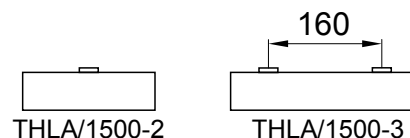

L = Leuchtenlänge
 A1 = Befestigungsabstand
 A3 = Bef.-Abst. Bandmontage
 KE = Kabeleinführung

	L	A1	A3	KE x/y
THLA/1500-2	1548	1300	248	0/0
THLA/1500-3	1548	1300	248	0/70

Art-Nr.: 531657 - 08/2021

Option