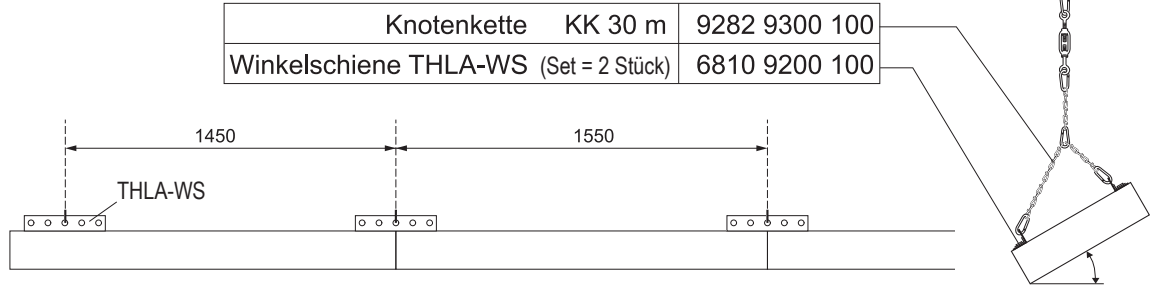

L = Leuchtenlänge
 A1 = Befestigungsabstand
 A3 = Bef.-Abst. Bandmontage
 KE = Kabeleinführung

	L	A1	A3	KE x/y
THLA/1500-2	1548	1300	248	0/0
THLA/1500-3	1548	1300	248	0/70

Art-Nr.: 531657 - 08/2021

Option

THLA/1500-2 LED
THLA/1500-3 LED

Option

THLA/1500-3 LED

THLA/1500-2 LED

1	Tragschiene	1825 2580 150 1825 3580 150	SDT Basic 1500/II - unverdrahtet - L= 3070 mm SDT Basic 1500/III - unverdrahtet - L= 4605 mm
2	Tragschienenverbinder	1890 0022 100	SDT-AP Abhängprofil
3	Stirnseite	1890 0331 100	SDTEM
4a	Tragschienenabstandshalter	1890 0057 100 1890 0055 100	SDTT T2-120 für THLA 1500-2 SDTT T3-160 für THLA 1500-3
4b	Winkelaufhänger	6820 9300 120	SDT-WA
5a	Aufhängeset für SDTT	1890 0056 100	SDTTK
5b	Knotenkette	9282 9300 100	KK 30 m
6	Leuchtenbefestigung	1890 0058 100 1890 0068 100	SDLA für SDBAV SDLAD für THLA
7	Blindabdeckung	1884 5580 101	SDBAV kürzbar