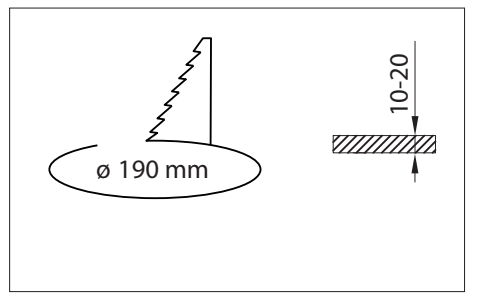

INSTRUCTION

REGIOLUX

LDES0
3767

Regiolux GmbH
Hellinger Str. 3
D-97486 Königsberg/Bay.
T 09525 89-0
<http://www.regiolux.de>
info@regiolux.de

Diese Leuchte enthält ein Leuchtmittel der Energieeffizienzklasse **D**
This lamp contains a lamp of the Energy efficiency class **D**