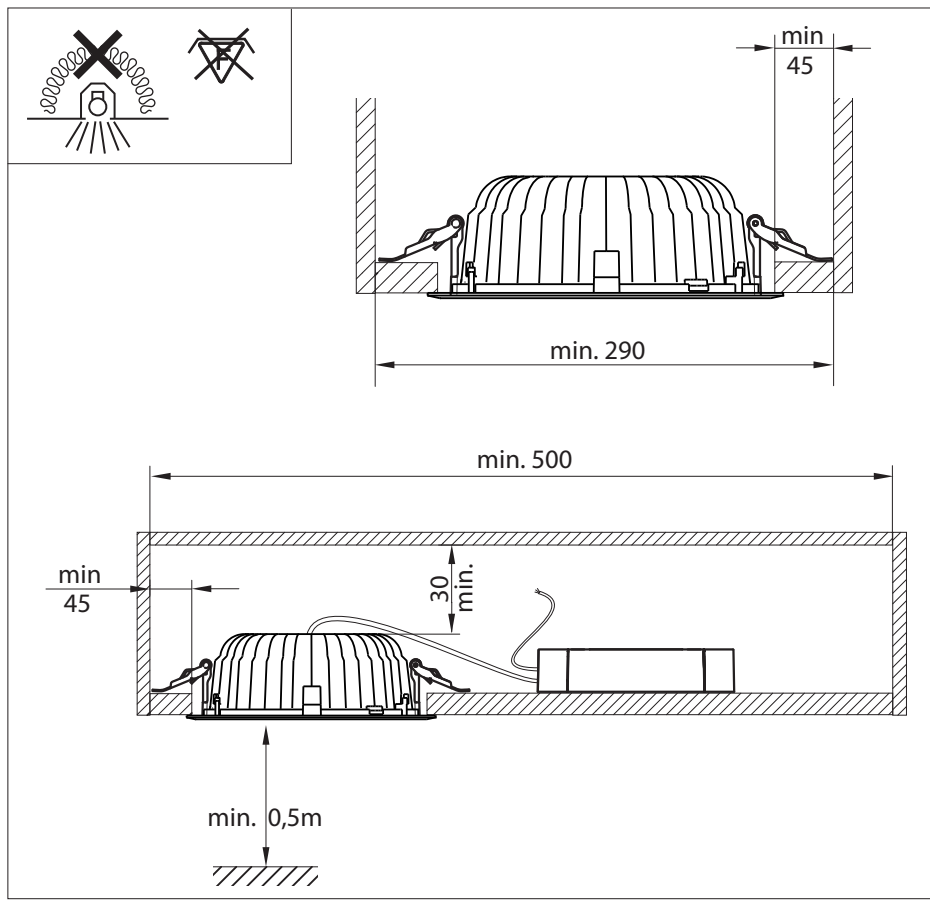

INSTRUCTION

REGIOLUX

LDES0
3767

Regiolux GmbH
Hellinger Str. 3
D-97486 Königsberg/Bay.
T 09525 89-0
<http://www.regiolux.de>
info@regiolux.de

Diese Leuchte enthält ein Leuchtmittel der Energieeffizienzklasse **D**
This lamp contains a lamp of the Energy efficiency class **D**