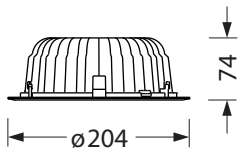

INSTRUCTION

REGIOLUX

LDES0
3767

Regiolux GmbH
Hellinger Str. 3
D-97486 Königsberg/Bay.
T 09525 89-0
<http://www.regiolux.de>
info@regiolux.de

Diese Leuchte enthält ein Leuchtmittel der Energieeffizienzklasse **D**
This lamp contains a lamp of the Energy efficiency class **D**