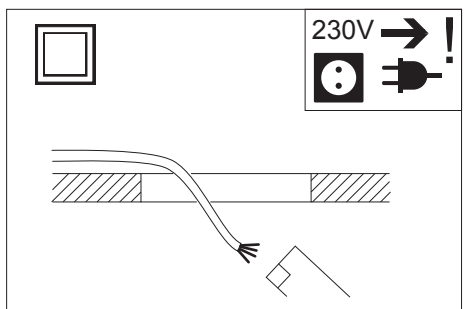

Diese Leuchte enthält ein Leuchtmittel der Energieeffizienzklasse **E**
Diese Leuchte enthält ein Leuchtmittel der Energieeffizienzklasse **D**
This luminaire contains a light source of energy efficiency class **D**

SDES-O/220 207 x 207
SDES-O/120 107 x 107