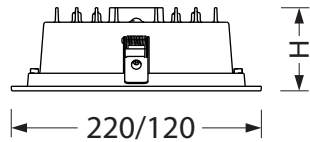

### 3767 .... ..

SDES-O/220 - H = 76 mm  
 SDES-O/120 - H = 53 mm

Regiolux GmbH  
 Hellinger Str. 3  
 D-97486 Königsberg/Bay.  
 T 09525 89-0  
<http://www.regiolux.de>  
[info@regiolux.de](mailto:info@regiolux.de)