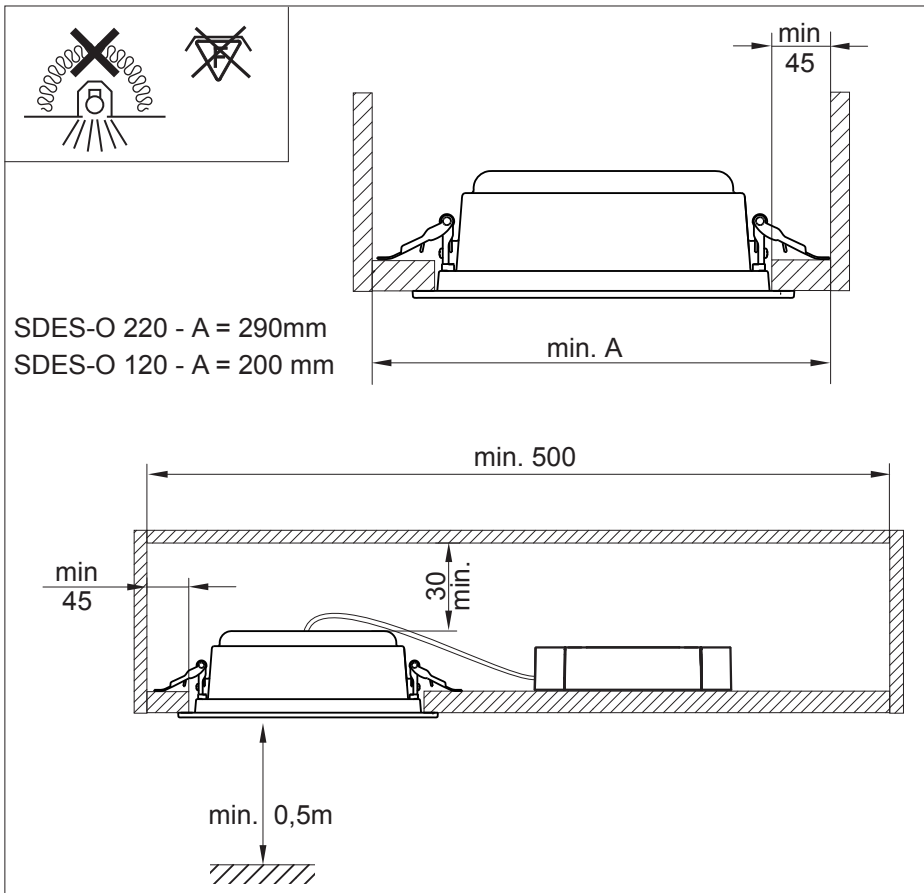

### 3767 .... ..

SDES-O/220 - H = 76 mm  
 SDES-O/120 - H = 53 mm

Regiolux GmbH  
 Hellinger Str. 3  
 D-97486 Königsberg/Bay.  
 T 09525 89-0  
<http://www.regiolux.de>  
[info@regiolux.de](mailto:info@regiolux.de)