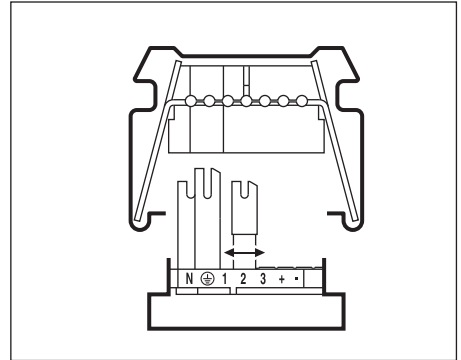

## MONTAGE

SDGO/SDGVO = "click!" ↑

SDGSO = "power push + click!" ↑↑

SDGO/SDGVO-LED

IP20

SDGSO

▽ + IP54