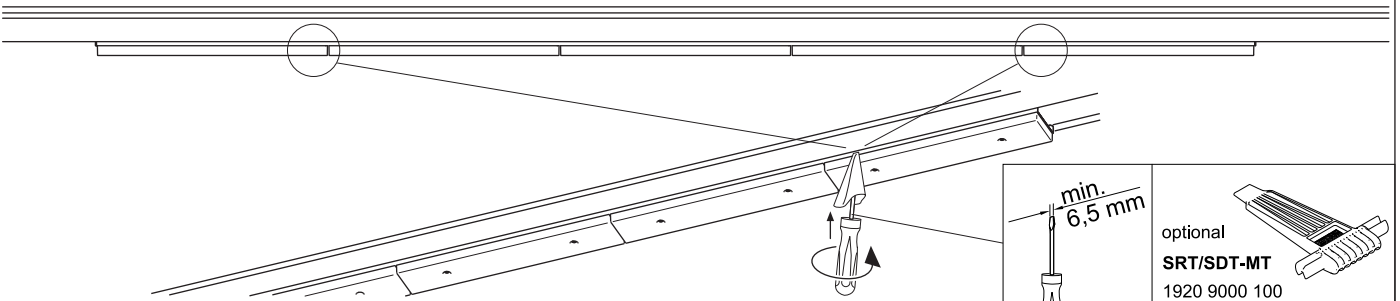

INSTRUCTION

REGIOLUX

Regiolux GmbH
Hellinger Str. 3
D-97486 Königsherg/Bay.
T 09525 89-0
<http://www.regiolux.de>
info@regiolux.de

Diese Leuchte enthält ein
Leuchtmittel der
Energieeffizienzklasse C

This luminaire contains
a light source of energy
efficiency class C

Achtung:
Leuchte nicht öffnen!
Garantieverlust!

Attention:
Don't open the luminaire!
Loss of Guarantee!

Attention:
N'est pas ouvrir le luminaire,
Perte de garantie!

Atención:
Non abrir la luminaria!
Pérdida de garantía!

SDGO-LED

SDGSO-LED

SDGVO-LED

MONTAGE

SDGO/SDGVO = "click!" ↑

SDGSO = "power push + click!" ↑↑

SDGO/SDGVO-LED

IP20

SDGSO

▽ + IP54

DEMONTAGE

SDGVO-LED

SDT

SDGVO

1500

1500