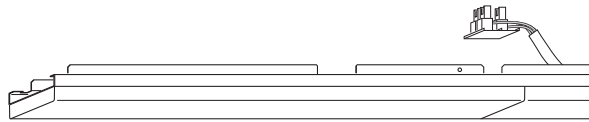

## MONTAGE

SDGO/SDGVO = "click!" ↑

SDGSO = "power push + click!" ↑↑

SDGO/SDGVO-LED

IP20

SDGSO

▽ + IP54