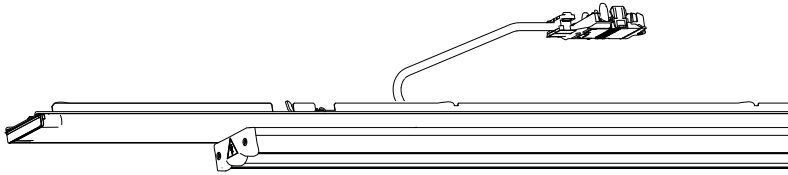

INSTRUCTION

SRGV B3 SRGSV B3

REGIOLUX

Regiolux GmbH
Hellinger Str. 3
D-97486 Königshausen/Bay.
T 09525 89-0
<http://www.regiolux.de>
info@regiolux.de

Diese Leuchte enthält ein Leuchtmittel der Energieeffizienzklasse **B** (7000lm), **C** (4200lm)
This luminaire contains a light source of energy efficiency class **B** (7000lm), **C** (4200lm)