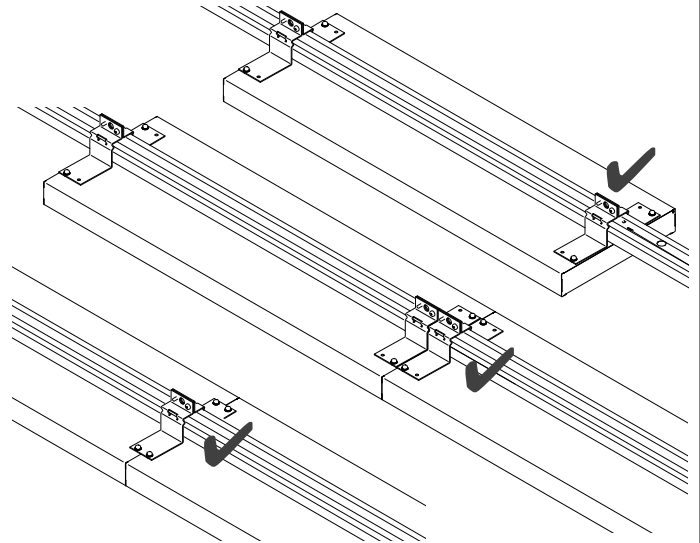

Art-Nr.: 532231 - 02/2023

DW 235/80
37290001100

BW-SDT 235
37290009100

- ① Tragschiene SDT-Basic
- ② Tragschienen Stirnseite SDTE
- ③ Schienenverbinder SDTSV / SDT-AP
- ④ Kettenaufhänger SDH
- ⑤ Abhängung-Kette KK
- ⑥ Bef.-Winkelsatz BW-SDT 235