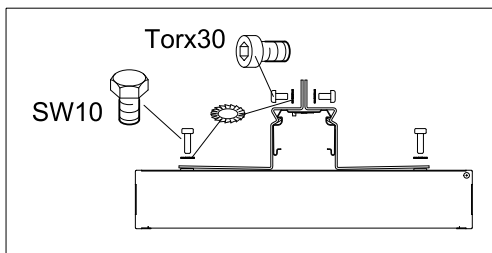

Art-Nr.: 532231 - 02/2023

DW 235/80
37290001100

BW-SDT 235
37290009100

- ① Tragschiene SDT-Basic
- ② Tragschienen Stirnseite SDTE
- ③ Schienenverbinder SDTSV / SDT-AP
- ④ Kettenaufhänger SDH
- ⑤ Abhängung-Kette KK
- ⑥ Bef.-Winkelsatz BW-SDT 235