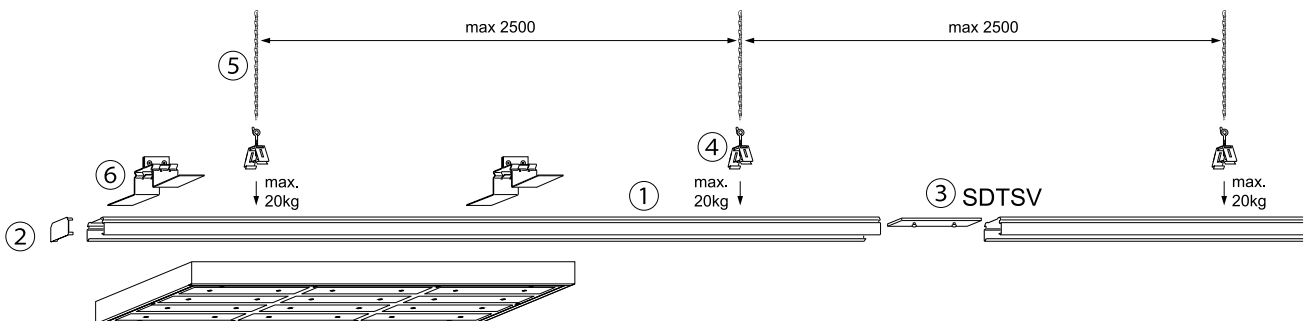

Art-Nr.: 532231 - 02/2023

DW 235/80
37290001100

BW-SDT 235
37290009100

- ① Tragschiene SDT-Basic
- ② Tragschienen Stirnseite SDTE
- ③ Schienenverbinder SDTSV / SDT-AP
- ④ Kettenaufhänger SDH
- ⑤ Abhängung-Kette KK
- ⑥ Bef.-Winkelsatz BW-SDT 235