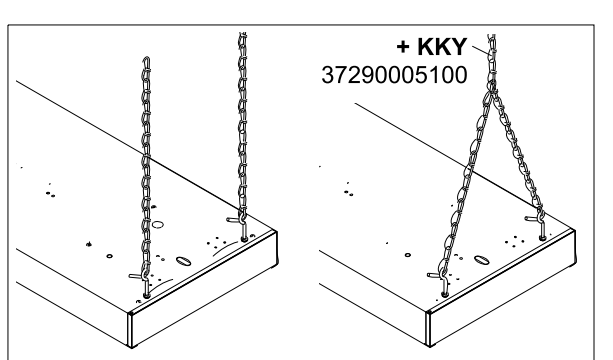

Art-Nr.: 532231 - 02/2023

DW 235/80
37290001100

BW-SDT 235
37290009100

- ① Tragschiene SDT-Basic
- ② Tragschienen Stirnseite SDTE
- ③ Schienenverbinder SDTSV / SDT-AP
- ④ Kettenaufhänger SDH
- ⑤ Abhängung-Kette KK
- ⑥ Bef.-Winkelsatz BW-SDT 235