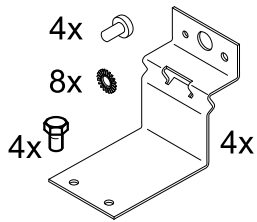

Art-Nr.: 532231 - 02/2023

DW 235/80
37290001100

BW-SDT 235
37290009100

- ① Tragschiene SDT-Basic
- ② Tragschienen Stirnseite SDTE
- ③ Schienenverbinder SDTSV / SDT-AP
- ④ Kettenaufhänger SDH
- ⑤ Abhängung-Kette KK
- ⑥ Bef.-Winkelsatz BW-SDT 235