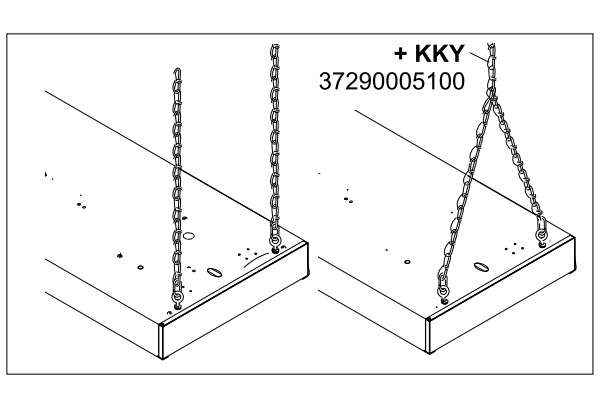

Art-Nr.: 532231 - 02/2023

DW 235/80
37290001100

BW-SDT 235
37290009100

- ① Tragschiene SDT-Basic
- ② Tragschienen Stirnseite SDTE
- ③ Schienenverbinder SDTSV / SDT-AP
- ④ Kettenaufhänger SDH
- ⑤ Abhängung-Kette KK
- ⑥ Bef.-Winkelsatz BW-SDT 235