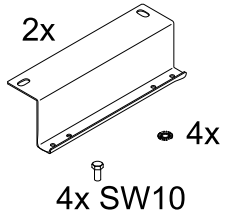

Art-Nr.: 532231 - 02/2023

DW 235/80
37290001100

BW-SDT 235
37290009100

- ① Tragschiene SDT-Basic
- ② Tragschienen Stirnseite SDTE
- ③ Schienenverbinder SDTSV / SDT-AP
- ④ Kettenaufhänger SDH
- ⑤ Abhängung-Kette KK
- ⑥ Bef.-Winkelsatz BW-SDT 235