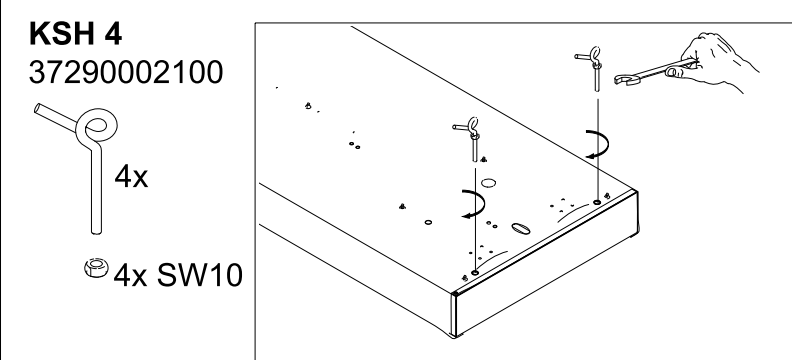

Diese Leuchte enthält ein Leuchtmittel der Energieeffizienzklasse **D**
 This luminaire contains a light source of energy efficiency class **D**

ET braun/brown = L1
 schwarz/black = L2
 blau/blue = N
 grau/grey = ---
DALI braun/brown = L
 blau/blue = N
 schwarz/black = DALI
 grau/grey = DALI

Art-Nr.: 532231 - 02/2023

DW 235/80
37290001100

BW-SDT 235
37290009100

- ① Tragschiene SDT-Basic
- ② Tragschienen Stirnseite SDTE
- ③ Schienenverbinder SDTSV / SDT-AP
- ④ Kettenaufhänger SDH
- ⑤ Abhängung-Kette KK
- ⑥ Bef.-Winkelsatz BW-SDT 235