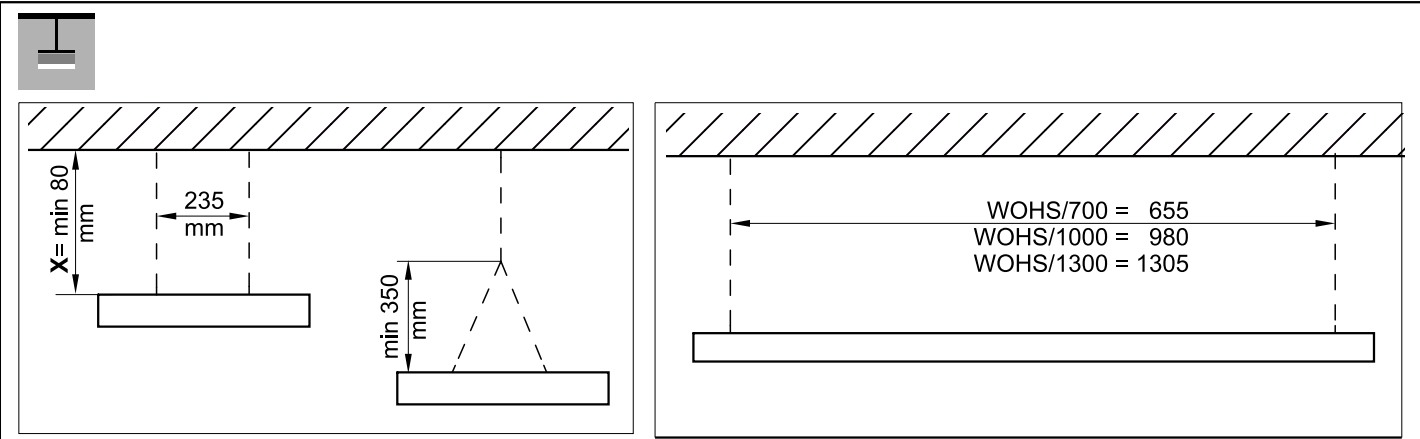

Diese Leuchte enthält ein Leuchtmittel der Energieeffizienzklasse **D**
 This luminaire contains a light source of energy efficiency class **D**

ET braun/brown = L1
 schwarz/black = L2
 blau/blue = N
 grau/grey = ---
DALI braun/brown = L
 blau/blue = N
 schwarz/black = DALI
 grau/grey = DALI

Art-Nr.: 532231 - 02/2023

DW 235/80
37290001100

BW-SDT 235
37290009100

- ① Tragschiene SDT-Basic
- ② Tragschienen Stirnseite SDTE
- ③ Schienenverbinder SDTSV / SDT-AP
- ④ Kettenaufhänger SDH
- ⑤ Abhängung-Kette KK
- ⑥ Bef.-Winkelsatz BW-SDT 235