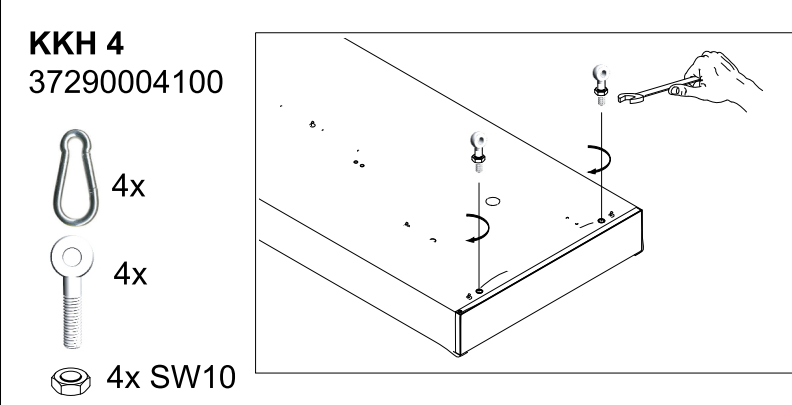

Diese Leuchte enthält ein Leuchtmittel der Energieeffizienzklasse **D**
 This luminaire contains a light source of energy efficiency class **D**

ET braun/brown = L1
 schwarz/black = L2
 blau/blue = N
 grau/grey = ---
DALI braun/brown = L
 blau/blue = N
 schwarz/black = DALI
 grau/grey = DALI

Art-Nr.: 532231 - 02/2023

DW 235/80
37290001100

BW-SDT 235
37290009100

- ① Tragschiene SDT-Basic
- ② Tragschienen Stirnseite SDTE
- ③ Schienenverbinder SDTSV / SDT-AP
- ④ Kettenaufhänger SDH
- ⑤ Abhängung-Kette KK
- ⑥ Bef.-Winkelsatz BW-SDT 235