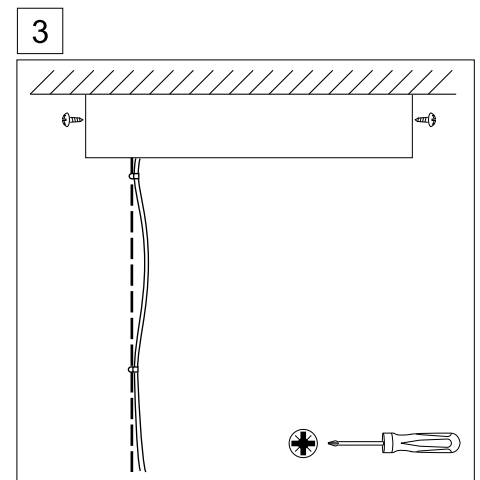

**Attention:**  
N'est pas ouvrir le luminaire,  
Perte de garantie!

**Atención:**  
Non abrir la luminara!  
Pérdida de garantía!

230V → ! 	
<b>ETM</b> <b>5000-4000</b>	<b>ETM</b> <b>5400-4300</b>
800 ~ 4000 lm / 29 W	800 ~ 4300 lm / 29 W
900 ~ 4400 lm / 33 W	900 ~ 4800 lm / 33 W
950 ~ 4700 lm / 35 W	950 ~ 5000 lm / 35 W
1050 ~ 5000 lm / 38 W	1050 ~ 5400 lm / 38 W