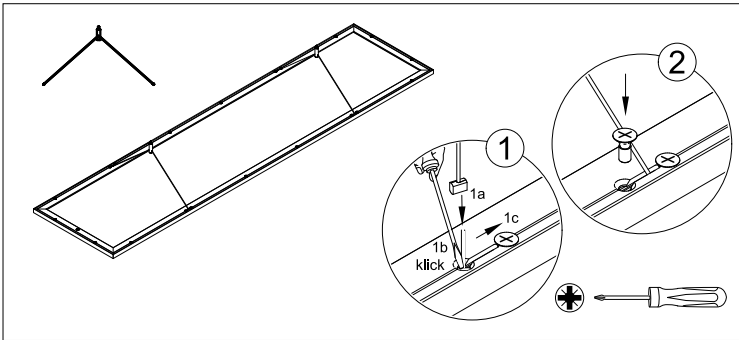

**Attention:**  
N'est pas ouvrir le luminaire,  
Perte de garantie!

**Atención:**  
Non abrir la luminara!  
Pérdida de garantía!

230V → ! 	
<b>ETM</b> <b>5000-4000</b>	<b>ETM</b> <b>5400-4300</b>
800 ~ 4000 lm / 29 W	800 ~ 4300 lm / 29 W
900 ~ 4400 lm / 33 W	900 ~ 4800 lm / 33 W
950 ~ 4700 lm / 35 W	950 ~ 5000 lm / 35 W
1050 ~ 5000 lm / 38 W	1050 ~ 5400 lm / 38 W