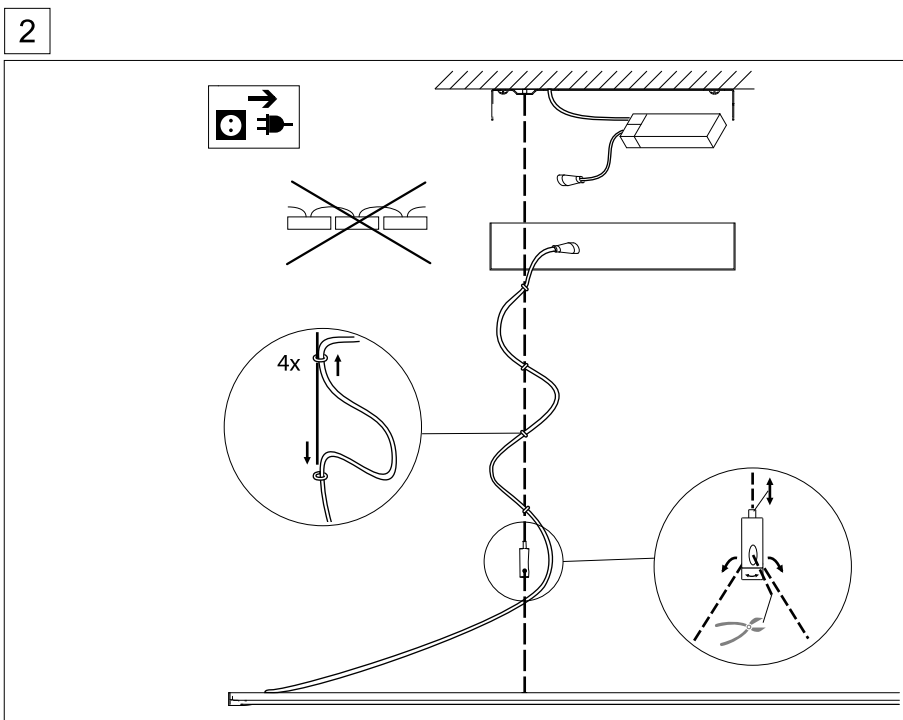

**Attention:**  
N'est pas ouvrir le luminaire,  
Perte de garantie!

**Atención:**  
Non abrir la luminara!  
Pérdida de garantía!

230V → ! 	
<b>ETM</b> <b>5000-4000</b>	<b>ETM</b> <b>5400-4300</b>
800 ~ 4000 lm / 29 W	800 ~ 4300 lm / 29 W
900 ~ 4400 lm / 33 W	900 ~ 4800 lm / 33 W
950 ~ 4700 lm / 35 W	950 ~ 5000 lm / 35 W
1050 ~ 5000 lm / 38 W	1050 ~ 5400 lm / 38 W