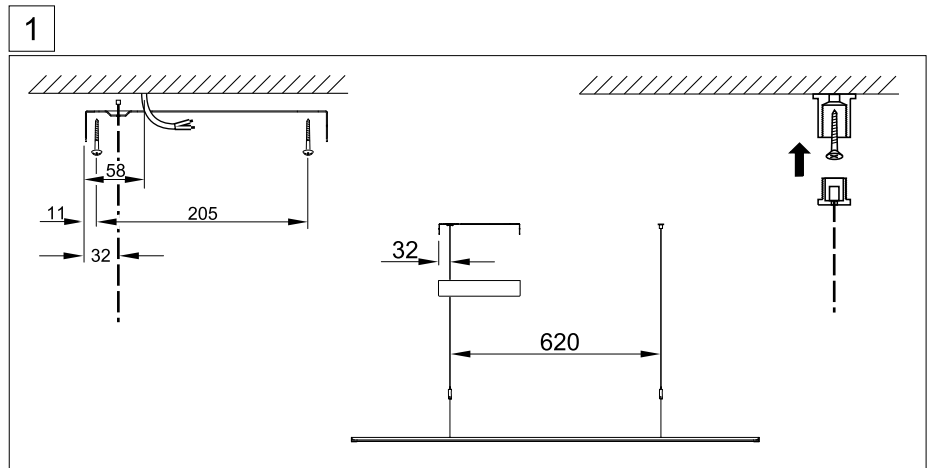

**Attention:**  
N'est pas ouvrir le luminaire,  
Perte de garantie!

**Atención:**  
Non abrir la luminara!  
Pérdida de garantía!

230V → ! 	
<b>ETM</b> <b>5000-4000</b>	<b>ETM</b> <b>5400-4300</b>
800 ~ 4000 lm / 29 W	800 ~ 4300 lm / 29 W
900 ~ 4400 lm / 33 W	900 ~ 4800 lm / 33 W
950 ~ 4700 lm / 35 W	950 ~ 5000 lm / 35 W
1050 ~ 5000 lm / 38 W	1050 ~ 5400 lm / 38 W