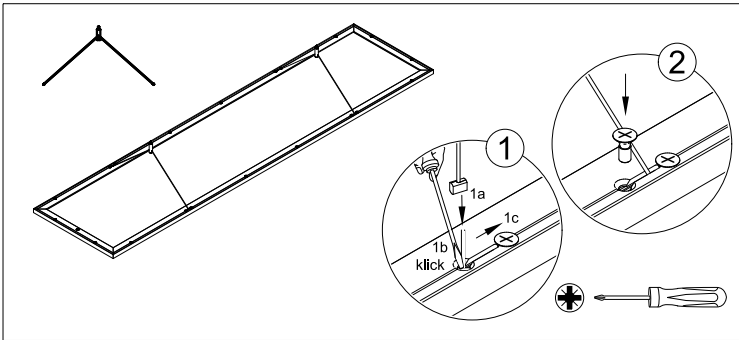

		ETM	
		ETM 5000-4000	ETM 5400-4300
ON ← → OFF	PIN1 PIN2	ON ← → OFF	PIN1 PIN2
OFF - OFF	~ 4000 lm / 29 W	OFF - OFF	~ 4300 lm / 29 W
OFF - ON	~ 4400 lm / 33 W	OFF - ON	~ 4800 lm / 33 W
ON - OFF	~ 4700 lm / 35 W	ON - OFF	~ 5000 lm / 35 W
ON - ON	~ 5000 lm / 38 W	ON - ON	~ 5400 lm / 38 W