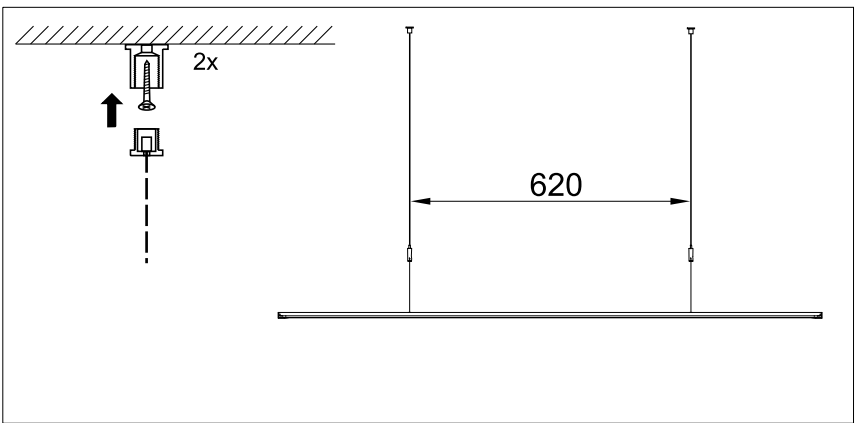

		ETM	
		ETM 5000-4000	ETM 5400-4300
ON ← → OFF	PIN1 PIN2	ON ← → OFF	PIN1 PIN2
OFF - OFF	~ 4000 lm / 29 W	OFF - OFF	~ 4300 lm / 29 W
OFF - ON	~ 4400 lm / 33 W	OFF - ON	~ 4800 lm / 33 W
ON - OFF	~ 4700 lm / 35 W	ON - OFF	~ 5000 lm / 35 W
ON - ON	~ 5000 lm / 38 W	ON - ON	~ 5400 lm / 38 W

Option B >>>

Option B

1

2

3