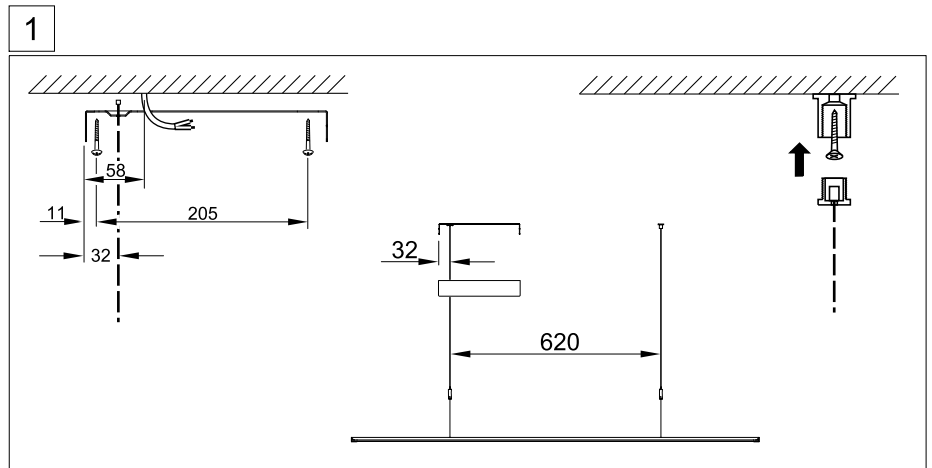

		ETM	
		ETM 5000-4000	ETM 5400-4300
ON ← → OFF	PIN1 PIN2	ON ← → OFF	PIN1 PIN2
OFF - OFF	~ 4000 lm / 29 W	OFF - OFF	~ 4300 lm / 29 W
OFF - ON	~ 4400 lm / 33 W	OFF - ON	~ 4800 lm / 33 W
ON - OFF	~ 4700 lm / 35 W	ON - OFF	~ 5000 lm / 35 W
ON - ON	~ 5000 lm / 38 W	ON - ON	~ 5400 lm / 38 W