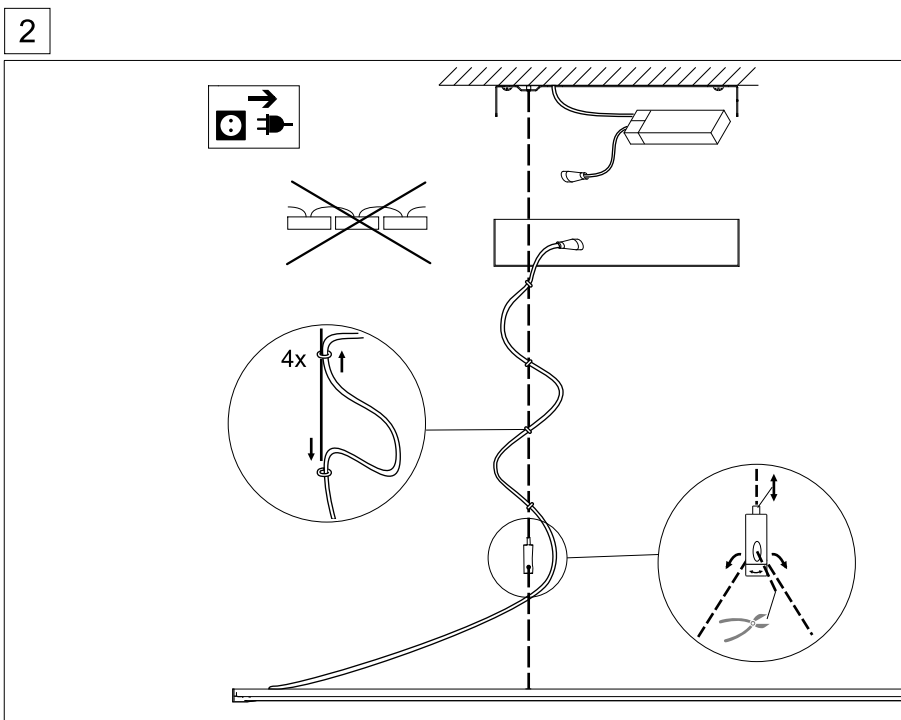

		ETM	
		ETM 5000-4000	ETM 5400-4300
ON ← → OFF	PIN1 PIN2	ON ← → OFF	PIN1 PIN2
OFF - OFF	~ 4000 lm / 29 W	OFF - OFF	~ 4300 lm / 29 W
OFF - ON	~ 4400 lm / 33 W	OFF - ON	~ 4800 lm / 33 W
ON - OFF	~ 4700 lm / 35 W	ON - OFF	~ 5000 lm / 35 W
ON - ON	~ 5000 lm / 38 W	ON - ON	~ 5400 lm / 38 W