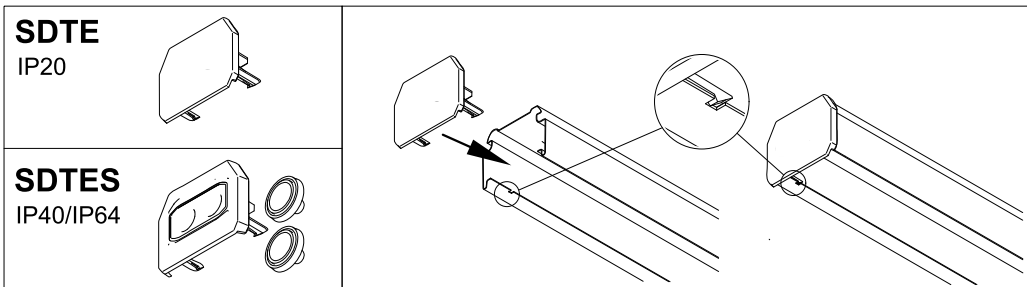

SDBKS

Art.-Nr.: 530491 - 07/2024

1,5-2,5 mm² "e"
11-12-mm

VDE 0100

Leitung	N	PE	I max.		
			1	2	3
			L1	L2	L3
5 x 1,5mm ²	N		3x max. 16A		
5 x 2,5mm ²	N		3x max. 16A		
7 x 2,5mm ²	N		3x max. 16A		