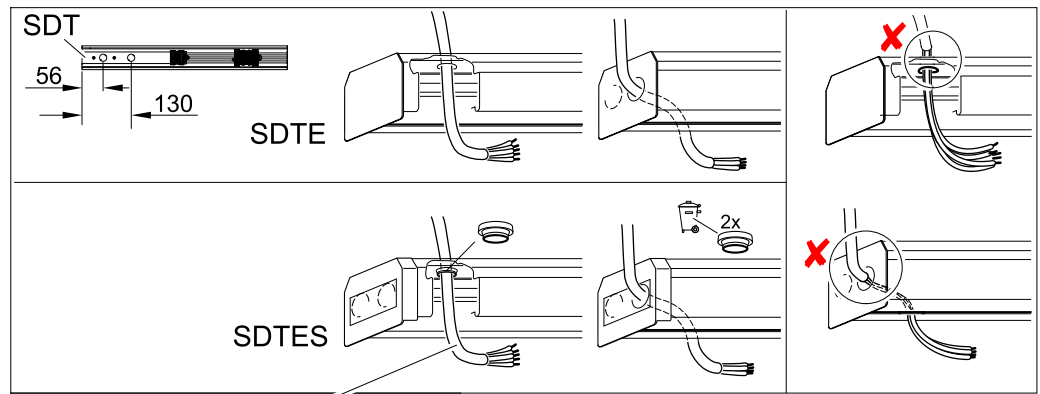

SDBKS

Art.-Nr.: 530491 - 07/2024

1,5-2,5 mm² "e"
11-12-mm

VDE 0100

Leitung	N	PE	I max.		
			1	2	3
			L1	L2	L3
5 x 1,5mm ²	N		3x max. 16A		
5 x 2,5mm ²	N		3x max. 16A		
7 x 2,5mm ²	N		3x max. 16A		