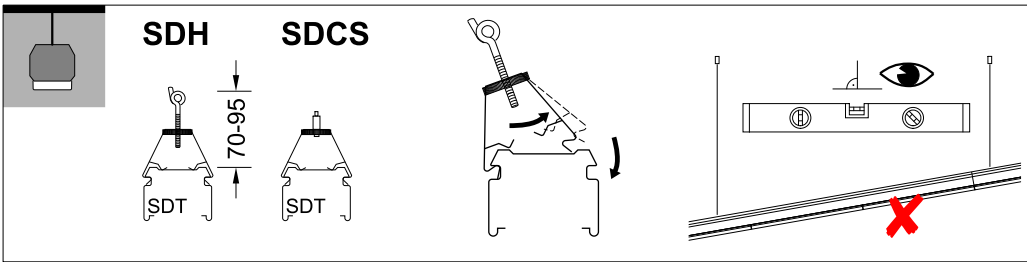

SDBKS

Art.-Nr.: 530491 - 07/2024

1,5-2,5 mm² "e"
11-12-mm

VDE 0100

Leitung	N	PE	I max.		
			1	2	3
			L1	L2	L3
5 x 1,5mm ²	N		3x max. 16A		
5 x 2,5mm ²	N		3x max. 16A		
7 x 2,5mm ²	N		3x max. 16A		