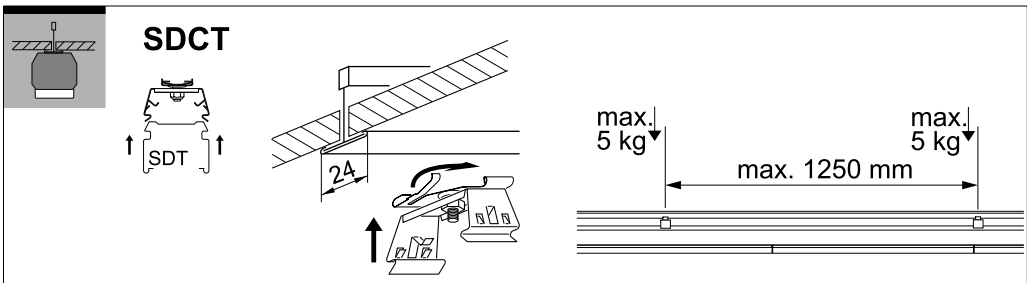

SDBKS

Art.-Nr.: 530491 - 07/2024

1,5-2,5 mm² "e"
11-12-mm

VDE 0100

Leitung	N	PE	I max.		
			1	2	3
			L1	L2	L3
5 x 1,5mm ²	N		3x max. 16A		
5 x 2,5mm ²	N		3x max. 16A		
7 x 2,5mm ²	N		3x max. 16A		