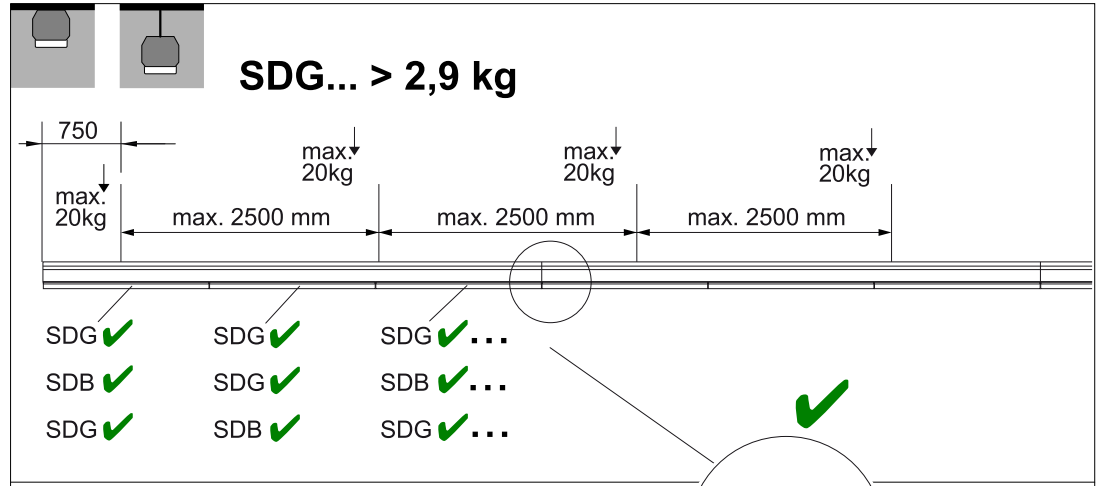

INSTRUCTION

REGIOLUX

Regiolux GmbH
Hellinger Str. 3
D-97486 Königsgberg/Bay.
T 09525 89-0
<http://www.regiolux.de>
info@regiolux.de

SDT-System

IP20 / 64 / 40

SDT	182 . . . . .
SDCS	1890 0034 101
SDH	1890 0039 100
SDD	1890 0033 100
SDCT	1890 0042 100
SDTAF-7	1820 3092 100
SDTAM-7	1820 3090 100

SDTE	1820 0231 100
SDTES	1820 0235 100
SDTV	1820 0020 100
SDTVL	1820 0031 100
SDTVLS	1820 0050 100
SDBK	1883 7580 101
SDBAS	1882 6580 100
SDBKS	1883 7580 151
SDBA	1883 6580 100

IP20/64/40

SDH | SDD

SDTAF | SDCT

SDCS

IP64

SDTVLS

SDBAS

SDBKS

IP20

SDTE

SDTV

SDTVL

SDBK

SDBA

IP40

SDTES

SDTV

SDTVL

SDBAS

SDBKS

Art.-Nr.: 530491 - 07/2024