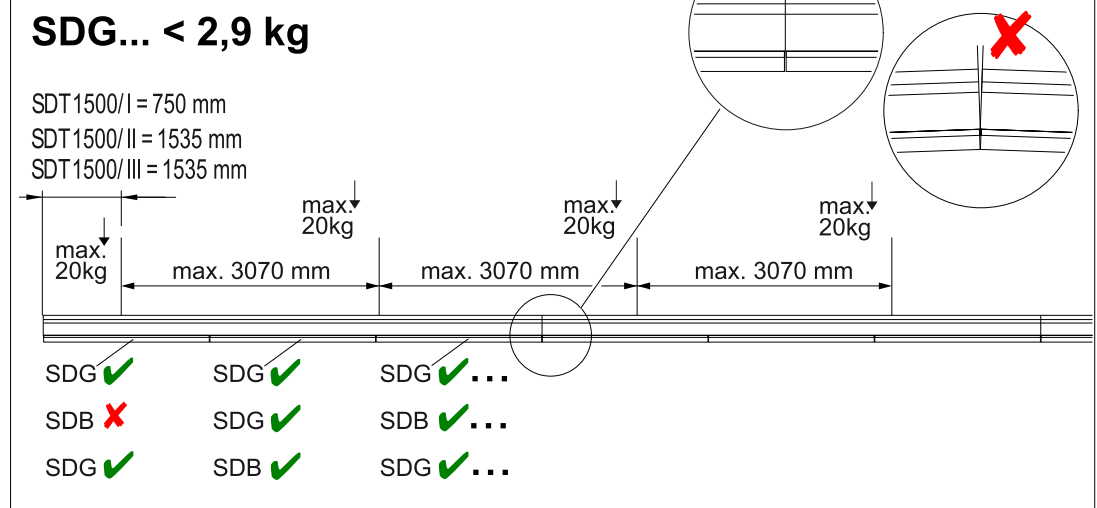

INSTRUCTION

REGIOLUX

Regiolux GmbH
Hellinger Str. 3
D-97486 Königsgberg/Bay.
T 09525 89-0
<http://www.regiolux.de>
info@regiolux.de

SDT-System

IP20 / 64 / 40

SDT	182 . . . . .
SDCS	1890 0034 101
SDH	1890 0039 100
SDD	1890 0033 100
SDCT	1890 0042 100
SDTAF-7	1820 3092 100
SDTAM-7	1820 3090 100

SDTE	1820 0231 100
SDTES	1820 0235 100
SDTV	1820 0020 100
SDTVL	1820 0031 100
SDTVLS	1820 0050 100
SDBK	1883 7580 101
SDBAS	1882 6580 100
SDBKS	1883 7580 151
SDBA	1883 6580 100

IP20/64/40

SDH | SDD

SDTAF | SDCT

SDCS

IP64

SDTVLS

SDBAS

SDBKS

IP20

SDTE

SDTV

SDTVL

SDBK

SDBA

IP40

SDTES

SDTV

SDTVL

SDBAS

SDBKS

Art.-Nr.: 530491 - 07/2024