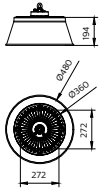

Ledinaire Highbay

Abmessungsskizzen

BY021Z G2 ALU