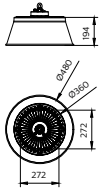

Ledinaire Highbay

Abmessungsskizzen

BY020Z G2 ALU