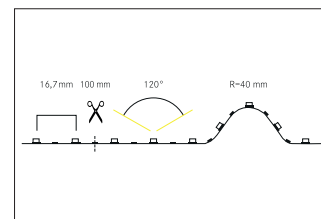

QualityFlex Performance flex lighting 100 mm, CRI > 95, 15 W / m, IP00

Artikel-Nr. 76304027

QualityFlex Performance flex lighting 100 mm, CRI > 95, 15 W / m, IP00, white, 2.700K, CRI > 95. LED flex lighting Länge: 100.0 mm Lampenleistung je Meter: 15.0 W/m, Lichtstrom je Meter: 1152.0 lm/m, Schutzart raumseitig: IP00, Schutzklasse: III, Spannung: 24V DC, Abstrahlwinkel: 120.0 °, 60 LEDs pro Meter, Chip-Abstand (Short Pitch) : 16,66mm. Zur Individuellen Anwendung kann die LED-Flexplatine alle 100 mm eingekürzt werden. Die maximale Systemlänge von 10.000mm darf mit einer Einspeisung nicht überschritten werden.

Artikel-Nr.	76304027
Stand:	06.12.2021 16:55

Colour temperature	2700 K
Light colour	White
Luminous flux per meter	1,152 lm/m
Power	75 W
Lamp power per meter	15 W/m
Beam angle	120 °
Length	100 mm
Width	10 mm
Aufbauhöhe	1.4 mm
Length of individual sections	100 mm
Degree of protection	IP00
Protection class	III

McAdam-Step	McAdam-Step 5
Short Pitch	16.66 mm
Number of lamps per meter	60 Qty
Voltage	24V
Voltage type	DC
Ambient temperature	-10 °C bis +40 °C
Control	Dimming depending on driver
Circuit type	Parallel conduction
Length of the connection line	350 mm
Colour rendering	CRI > 95
Maximum module length	10,000 mm