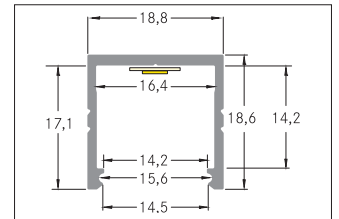

Surface-mounted profile P16-16

Artikel-Nr. 73607080

Artikel-Nr.	73607080
Stand:	06.12.2021 14:36

Material	Aluminium
Length	2,000 mm

Width	18.8 mm
Aufbauhöhe	18.6 mm