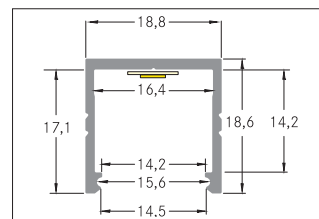

Surface-mounted profile P16-16

**Artikel-Nr. 73607260**

<b>Artikel-Nr.</b>	<b>73607260</b>
<b>Stand:</b>	06.12.2021 15:02

Material	Aluminium
Length	2,000 mm

Width	18.8 mm
Aufbauhöhe	18.6 mm