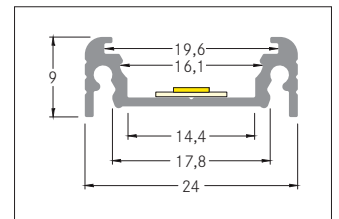

Surface-mounted profile P04-14

Artikel-Nr. 73602080

Surface-mounted profile P04-14, black. Material: Aluminium, dimensions profile: length: 100 mm x width: 24 mm x height: 9 mm .

Artikel-Nr.	73602080
Stand:	06.12.2021 13:37

Colour	Black
Length	100 mm
Material	Aluminium

Length	100 mm
Width	24 mm
Aufbauhöhe	9 mm