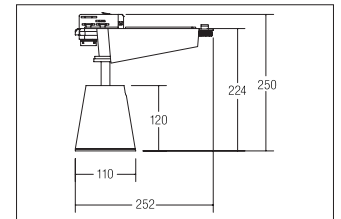

## LED-Schienenstrahler

**Artikel-Nr. 88381174**

LED-Schienenstrahler, strukturweiß. Surface mounting, Ceiling-mounted. Inkl. Lichtquelle: 1 x LED COB, Systemleistung: 31,3 W, Wärmeableitung: passiv (ohne Lüfter), Rotationswinkel: dreh- / schwenkbar, Maße Leuchte: Ø 110 mm x 225 mm, Leuchte inkl. Euro-Adapter für Standard-3-Phasen-Schienen, inkl. Betriebsgerät, schaltbar, Leistungsfaktor > 0,9 (230 V AC 50 Hz), Gewicht: 1,5 kg. Lamp holder: without, Mounting method: Surface mounting, Place of installation: Ceiling-mounted, material: Aluminium / Glass, IP protection class: according to DIN EN 60529 IP20, Protection class: (EN 61140) I, voltage: 230V AC 50Hz, Power: 31,3W, amount of light sources / fittings: 1.0 Stk, Luminous flux: 2.833lm, Farbtemperatur: 4000K, Colour of light: white, Radiation angle: 38°, Adjustability: Rotatable and adjustable head, With operating gear, Type of dimming: switchable, .

<b>Artikel-Nr.</b>	<b>88381174</b>
<b>Stand:</b>	11.02.2021 20:00

Radiation angle	38 °
colour of light	4000
Colour	strukturweiß
Luminous flux	2,833 lm
system efficiency	91 lm/W
Radiation angle	38 °
amount of light sources / fittings	1 Qty
material	Aluminium / Glass
Power	30 W
Lamp type	LED
Colour rendering	CRI > 80
Type of dimming	switchable

Outer diameter	110 mm
voltage	230V AC 50Hz
IP protection class	IP20
Protection class	I
Adjustability	Rotatable and adjustable head
length	253 mm
Width	110 mm
Height	225 mm
Swivel angle	90 °
Head adjustable angle	90 °
circuit type secondary side	parallel conduction
Suitable for through-wiring	No