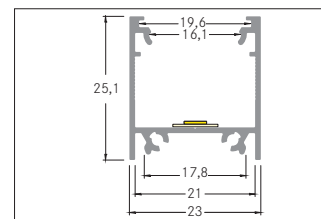

## Surface-mounted profile complete set 2000 mm

**Artikel-Nr. 53922070**

Surface-mounted profile complete set 2000 mm. dimensions profile: length: 2.000 mm x width: 23 mm x height: 25,1 mm .

<b>Artikel-Nr.</b>	<b>53922070</b>
<b>Stand:</b>	06.12.2021 13:36

Length	2,000 mm	Aufbauhöhe	25.1 mm
Width	23 mm		