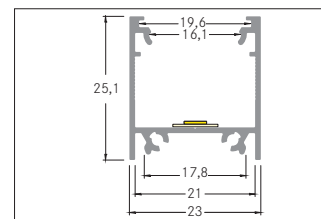

## Surface-mounted profile complete set 1000 mm

**Artikel-Nr. 53921070**

Surface-mounted profile complete set 1000 mm. dimensions profile: length: 1.000 mm x width: 23 mm x height: 25,1 mm .

**Artikel-Nr.** 53921070  
**Stand:** 06.12.2021 13:46

Length	1,000 mm
Width	23 mm

Aufbauhöhe	25.1 mm
------------	---------