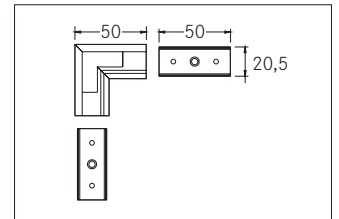

Connection piece 90°
Artikel-Nr. 53084070

Connection piece 90°, white. Material: Aluminium, dimensions profile: length: 50 mm x width: 50 mm x height: mm .

Artikel-Nr.	53084070
Stand:	06.12.2021 14:26

Colour	White
Length	50 mm
Material	Aluminium

Length	50 mm
Width	50 mm