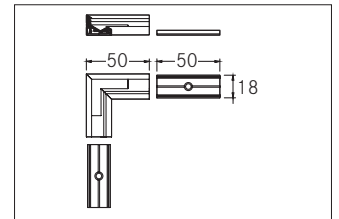

Connection piece 90°  
**Artikel-Nr. 53071070**

Connection piece 90°, white. Material: Aluminium, dimensions profile: length: 50 mm x width: 50 mm x height: mm .

<b>Artikel-Nr.</b>	<b>53071070</b>
<b>Stand:</b>	06.12.2021 14:22

Colour	White	Length	50 mm
Length	50 mm	Width	50 mm
Material	Aluminium		