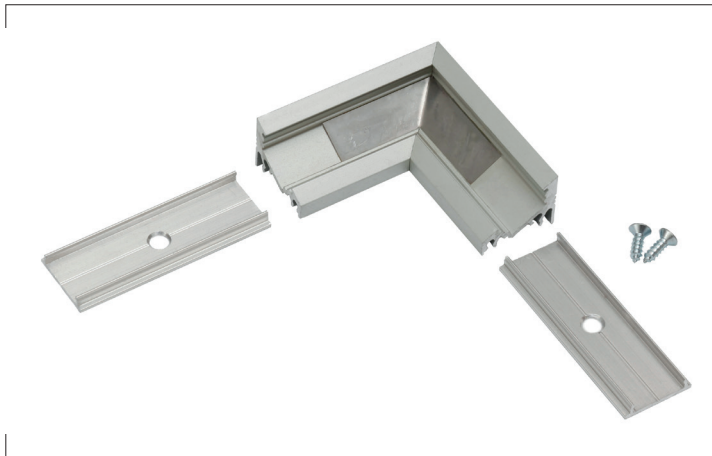

Connection piece 90°  
**Artikel-Nr. 53071070**

Connection piece 90°, white. Material: Aluminium, dimensions profile: length: 50 mm x width: 50 mm x height: mm .

<b>Artikel-Nr.</b>	<b>53071070</b>
<b>Stand:</b>	06.12.2021 14:22

Colour	White	Length	50 mm
Length	50 mm	Width	50 mm
Material	Aluminium		