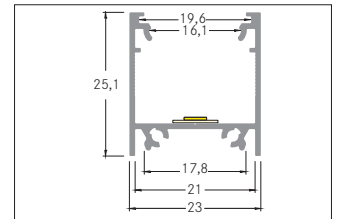

Surface-mounted profile complete set 1000 mm
Artikel-Nr. 53921080

Surface-mounted profile complete set 1000 mm. dimensions profile: length: 1.000 mm x width: 23 mm x height: 25,1 mm .

| | |
|--------------------|------------------|
| Artikel-Nr. | 53921080 |
| Stand: | 06.12.2021 14:06 |

| | | | |
|--------|----------|------------|---------|
| Length | 1,000 mm | Aufbauhöhe | 25.1 mm |
| Width | 23 mm | | |