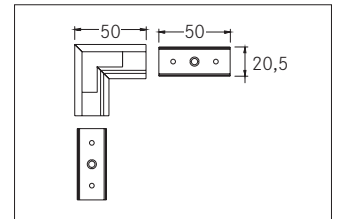

## Connection piece 90°

**Artikel-Nr. 53055080**

Connection piece 90°, black. Additionally the corner connector 53602080 can easily be used to create a 90 ° angle. Material: Aluminium, dimensions profile: length: 50 mm x width: 50 mm x height: mm .

<b>Artikel-Nr.</b>	<b>53055080</b>
<b>Stand:</b>	06.12.2021 14:16

Colour	Black
Length	50 mm
Material	Aluminium

Length	50 mm
Width	50 mm