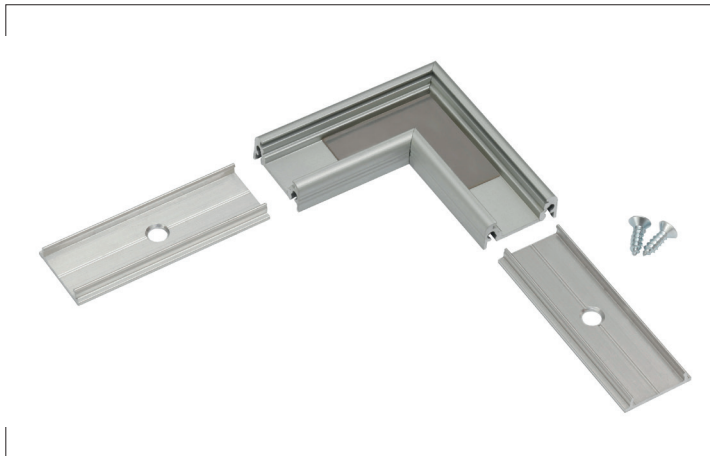

## Connection piece 90°

**Artikel-Nr. 53055080**

Connection piece 90°, black. Additionally the corner connector 53602080 can easily be used to create a 90 ° angle. Material: Aluminium, dimensions profile: length: 50 mm x width: 50 mm x height: mm .

<b>Artikel-Nr.</b>	<b>53055080</b>
<b>Stand:</b>	06.12.2021 14:16

Colour	Black
Length	50 mm
Material	Aluminium

Length	50 mm
Width	50 mm