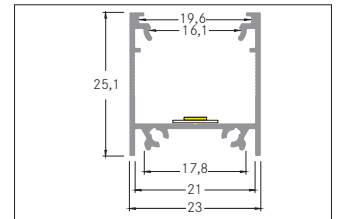

Surface-mounted profile complete set 1000 mm
Artikel-Nr. 53921260

Surface-mounted profile complete set 1000 mm. dimensions profile: length: 1.000 mm x width: 23 mm x height: 25,1 mm .

Artikel-Nr.	53921260
Stand:	06.12.2021 14:11

Length	1,000 mm	Aufbauhöhe	25.1 mm
Width	23 mm		