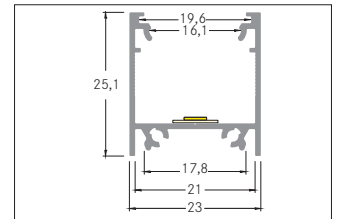

Surface-mounted profile complete set 2000 mm
Artikel-Nr. 53922260

Surface-mounted profile complete set 2000 mm. dimensions profile: length: 2.000 mm x width: 23 mm x height: 25,1 mm .

Artikel-Nr.	53922260
Stand:	06.12.2021 15:06

Length	2,000 mm	Aufbauhöhe	25.1 mm
Width	23 mm		