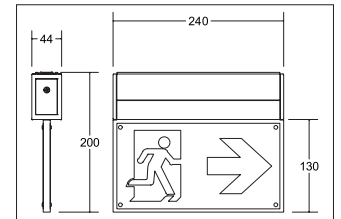

Exit sign luminaire

Artikel-Nr. 79231264

Escape sign luminaire EKW 25 m, nominal operating time 3h, ceiling or wall mounting, anodized aluminum, incl. pictogram set. Automatischer Selbsttest durch integrierten Akku. Mounting method: Surface mounting, Place of installation: Ceiling-/Wall-mounted, Material: Aluminium / Polycarbonate, Degree of protection: according to DIN EN 60529 IP41, Protection class: (EN 61140) I, Voltage: 230V AC 50Hz, Power: 4.6W, Light colour : White, Adjustability: Not adjustable, With control gear: Yes. Diese Leuchte enthält eingebaute LED-Lampen. Die Lampen können in der Leuchte nicht ausgetauscht werden.

Artikel-Nr. 79231264
Stand: 22.07.2021 04:04

Erkennungsweite (EKW)	25m
Input voltage max	230.00 V
Art der Kennzeichnung	doppelseitig
Einspeisung	dezentral (Einzelbatterie)
Akkutyp	LiFePO4
Überwachungseinrichtung	automatischer Selbsttest
Nennbetriebsdauer bei BLF 40 %	8 h
Nennbetriebsdauer bei BLF 100 %	3h

Notbeleuchtungsfaktor (BLF)	umschaltbar
Material	Aluminium / Polycarbonate
Dimensions	240 x 44 x 200mm
Environment temprature (ta)	+5 bis +45°C
Power	4.60 W
Degree of protection	IP41
Protection class	I