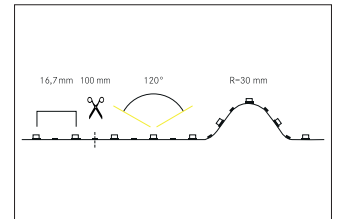

QualityFlex BB-flex lighting 5 m, CRI > 80, 4,8 W / m, IP00

Artikel-Nr. 38201003

QualityFlex BB-flex lighting 5 m, CRI > 80, 4,8 W / m, IP00, white, 3.000K, CRI > 80. LED flex lighting Länge: 5000.0 mm Lampenleistung je Meter: 4.8 W/m, Lichtstrom je Meter: 490.0 lm/m, Schutzart raumseitig: IP00, Schutzklasse: III, Spannung: 24V DC, Abstrahlwinkel: 120.0 °, 60 LEDs pro Meter, Chip-Abstand (Short Pitch) : 16,7mm. Zur Individuellen Anwendung kann die LED-Flexplatine alle 100 mm eingekürzt werden. Die maximale Systemlänge von 5.000mm darf mit einer Einspeisung nicht überschritten werden. This luminaire contains incorporated and non-exchangeable LED light sources

Artikel-Nr.	38201003
Stand:	06.12.2021 18:49

Colour temperature	3000 K
Light colour	White
Luminous flux per meter	490 lm/m
Power	24 W
Rated life time L80/B20 at 25 °C	50000 h
Lamp power per meter	4.8 W/m
Beam angle	120 °
Length	5,000 mm
Width	8 mm
Aufbauhöhe	1.2 mm
Length of individual sections	100 mm
Degree of protection	IP00

Protection class	III
McAdam-Step	McAdam-Step 3
Short Pitch	16.7 mm
Number of lamps per meter	60 Qty
Voltage	24V
Voltage type	DC
Ambient temperature	-10 °C bis +40 °C
Control	Dimming depending on driver
Circuit type	Parallel conduction
Length of the connection line	300 mm
Maximum module length	5,000 mm