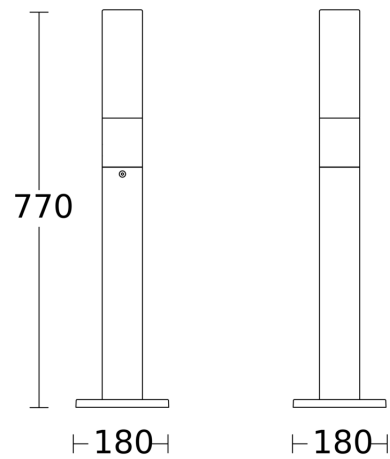

Technische Daten

Mit Leuchtmittel	Ja, LED-Leuchtmittel	Werkstoff der Abdeckung	Glas opal
Herstellergarantie	3 Jahre	Netzanschluss	220 – 240 V / 50 – 60 Hz
Mit Fernbedienung	Nein	Leistung	8,5 W
Variante	ohne Bewegungsmelder	Lichtstrom Gesamtprodukt	575 lm
VPE1, EAN	4007841069469	gemessener Lichtstrom (360°)	575 lm
Anwendung, Ort	Außenbereich	Gesamtprodukt Effizienz	68 lm/W
Anwendung, Raum	Außenbereich, Garten, Hauseingang, Hof & Einfahrt, Rund ums Haus	Farbtemperatur	3000 K
Farbe	Anthrazit	Leuchtmittel	LED nicht austauschbar
Inkl. Hausnummernbogen	Nein	Lebensdauer LED L70B50 (25°)	> 36000 Std
Montageort	Stand	LED Kühlsystem	Passive Thermo Control
Schlagfestigkeit	IK03	Softlichtstart	Ja
Schutzart	IP44	Vernetzung	Nein
Schutzklasse	I	Farbwiedergabeindex CRI	= 80
Umgebungstemperatur	von -20 bis 40 °C	Produkt Kategorie	LED-Außenleuchte ohne Sensor
Werkstoff des Gehäuses	Aluminium		

GL 65

ohne Bewegungsmelder
EAN 4007841 069469
Art.-Nr. 069469

Sensorerfassungsbereich

Mögliche Montagehöhe: 0,00 m - 0,00 m
Orange: radial
Schwarz: tangential

Maßzeichnung

Schaltplan

Schaltplan