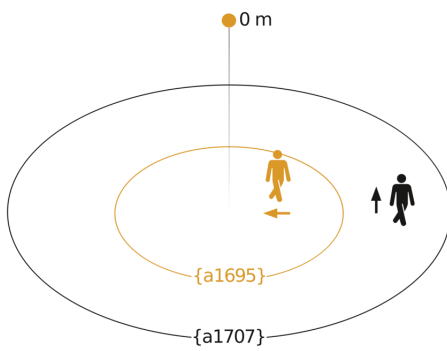

3 years

Herstellergarantie

CE

Funktionsbeschreibung

Die Stand- und Wegeleuchte GL 65 sorgt für Eleganz rund ums Haus. Gefertigt aus hochwertigem Aluminium und einem Leuchtkörper aus Opalglas, passt sie perfekt zur Wandleuchte L 605 S und unserer Kamera-Sensor-Leuchte L 620 CAM SC. Auch mit Sensor erhältlich.

GL 65

ohne Bewegungsmelder
EAN 4007841 069469
Art.-Nr. 069469

Sensorerfassungsbereich

Mögliche Montagehöhe: 0,00 m - 0,00 m
Orange: radial
Schwarz: tangential

Maßzeichnung

Schaltplan

Schaltplan