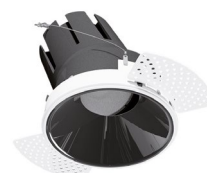

Produktdatenblatt | Deckeneinbau - LED

Artikelnummer:	F02R09SM3830L15D
Serienname:	SELECTO
EAN:	4037293056779
Zolltarif:	94051190900

5 Jahre Garantie

Artikelbeschreibung

LED Deckeneinbau ■ rund ■ dreh-/schwenkbar ■ weiß ■ IP20
 ■ 220-240V/AC ■ 38W ■ 3000K ■ 4433lm ■ inkl. Netzgerät
 ■ DALI

Mit der COB-LED Deckeneinbauleuchte lassen sich vielfältige Anwendungen im Innenbereich, wie z. B. Effektbeleuchtung, Raumbelichtung, Akzentuierte Beleuchtung und vieles mehr realisieren. Zusätzliche Kosten für Leuchtmittel entfallen bei dieser Leuchte, da die Leistung von einem fest verbauten LED-Chip geliefert wird. Da im Lieferumfang das Netzgerät bereits enthalten ist, fallen auch hierfür keine zusätzlichen Kosten an. Die Leuchte ist mit diesem Reflektor um 30° schwenkbar. Gehäusefarbe ähnlich RAL9003. Weitere Merkmale: Farbwiedergabeindex CRI92, Bemessungslebensdauer L90B10 bei 50000h.