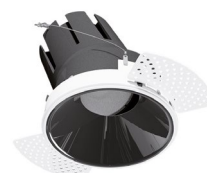

Produktdatenblatt | Deckeneinbau - LED

Artikelnummer:	F02R09SM3830L15P
Serienname:	SELECTO
EAN:	4037293056762
Zolltarif:	94051190900

5 Jahre Garantie

Artikelbeschreibung

LED Deckeneinbau ■ rund ■ dreh-/schwenkbar ■ weiß ■ IP20
 ■ 220-240V/AC ■ 38W ■ 3000K ■ 4433lm ■ inkl. Netzgerät
 ■ Phase

Mit der COB-LED Deckeneinbauleuchte lassen sich vielfältige Anwendungen im Innenbereich, wie z. B. Effektbeleuchtung, Raumbelichtung, Akzentuierte Beleuchtung und vieles mehr realisieren. Zusätzliche Kosten für Leuchtmittel entfallen bei dieser Leuchte, da die Leistung von einem fest verbauten LED-Chip geliefert wird. Da im Lieferumfang das Netzgerät bereits enthalten ist, fallen auch hierfür keine zusätzlichen Kosten an. Die Leuchte ist mit diesem Reflektor um 30° schwenkbar. Gehäusefarbe ähnlich RAL9003. Weitere Merkmale: Farbwiedergabeindex CRI92, Bemessungslebensdauer L90B10 bei 50000h.