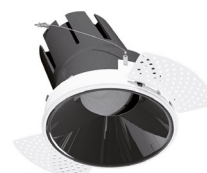

Produktdatenblatt | Deckeneinbau - LED

Artikelnummer:	F02R09SM3830L38P
Serienname:	SELECTO
EAN:	4037293056885
Zolltarif:	94051190900

5 Jahre Garantie

Artikelbeschreibung

LED Deckeneinbau ■ rund ■ dreh-/schwenkbar ■ weiß ■ IP20
 ■ 220-240V/AC ■ 38W ■ 3000K ■ 4433lm ■ inkl. Netzgerät
 ■ Phase

Mit der COB-LED Deckeneinbauleuchte lassen sich vielfältige Anwendungen im Innenbereich, wie z. B. Effektbeleuchtung, Raumbelichtung, Akzentuierte Beleuchtung und vieles mehr realisieren. Zusätzliche Kosten für Leuchtmittel entfallen bei dieser Leuchte, da die Leistung von einem fest verbauten LED-Chip geliefert wird. Da im Lieferumfang das Netzgerät bereits enthalten ist, fallen auch hierfür keine zusätzlichen Kosten an. Die Leuchte ist mit diesem Reflektor um 30° schwenkbar. Gehäusefarbe ähnlich RAL9003. Weitere Merkmale: Farbwiedergabeindex CRI92, Bemessungslebensdauer L90B10 bei 50000h.